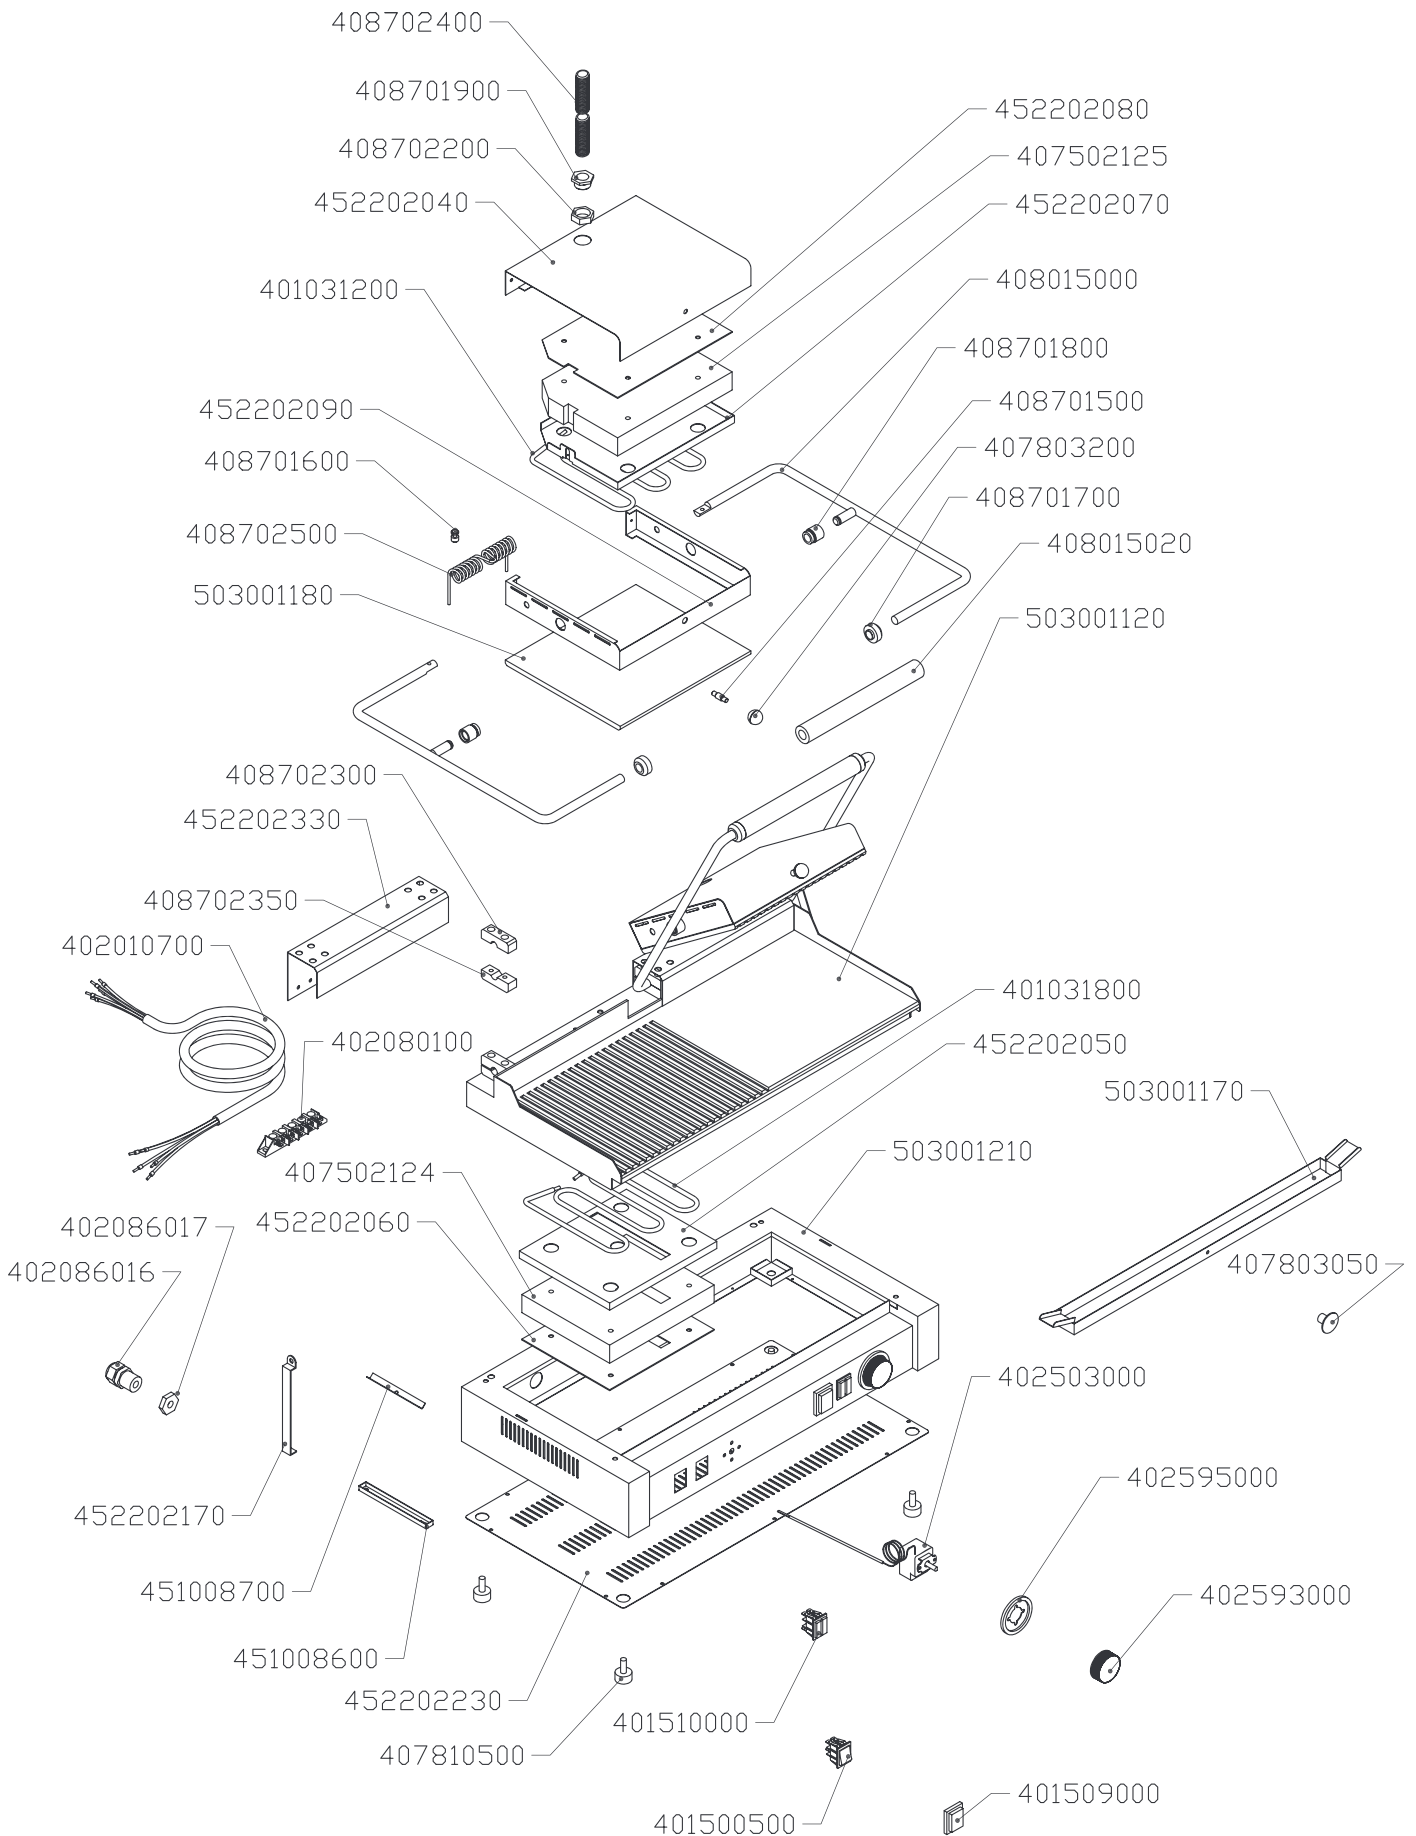

PD - 2020M
od 10-2012

**PD - 2020M
od 10-2012**

PD-2020M	
Pozice	Kód
1	407803200
2	408701500
3	452202080
4	407502125
5	452202070
6	408701800
7	452202170
8	452202090
9	503001180
10	503001120
11	503001170
12	407803050
13	402503000
14	402595000
15	402593000
16	401500500
17	401509000
18	401031800
19	401510000
20	452202050
21	407502124
22	452202060
23	452202230
24	407810500
25	451008600
26	503001210
27	451008700
28	402080100
29	402010700
30	452202330
31	408015020
32	408701700
33	408702300
34	408702350
35	408015000
36	408702500
37	408701600
38	408702200
39	408701900

PD-2020M	
Pozice	Kód
40	510005000
41	401031200
42	452202040
43	402086016
44	402086216

PD - 2020M
do 10-2012

Exploded view

TABLE A: LABELS

MODEL	CODE	NOTE
VT	402594273	
TO - 940	402594234	Switch
TO - 940	402594235	Timer
TO - 960	402594234	Switch
TO - 960	402594235	Timer
TO - 920	402594233	Switch
TO - 920	402594235	Timer
TO - 930	402594233	Switch
TO - 930	402594235	Timer
VEC	402594241	
PM - LTF	402594244	
KD	402594243	
FP - 36	402594237	
FP - 66		
FP - 37		
FP - 67		
FT	402594247	
PD		
PM		
PS		
FP - 38		
FP - 68		
FE	402594272	
BM	402594236	
BMV		
HD		
WE		
WEV		
OTS		
UH		
BM-D	402594271	
SE		
CW		
GV		