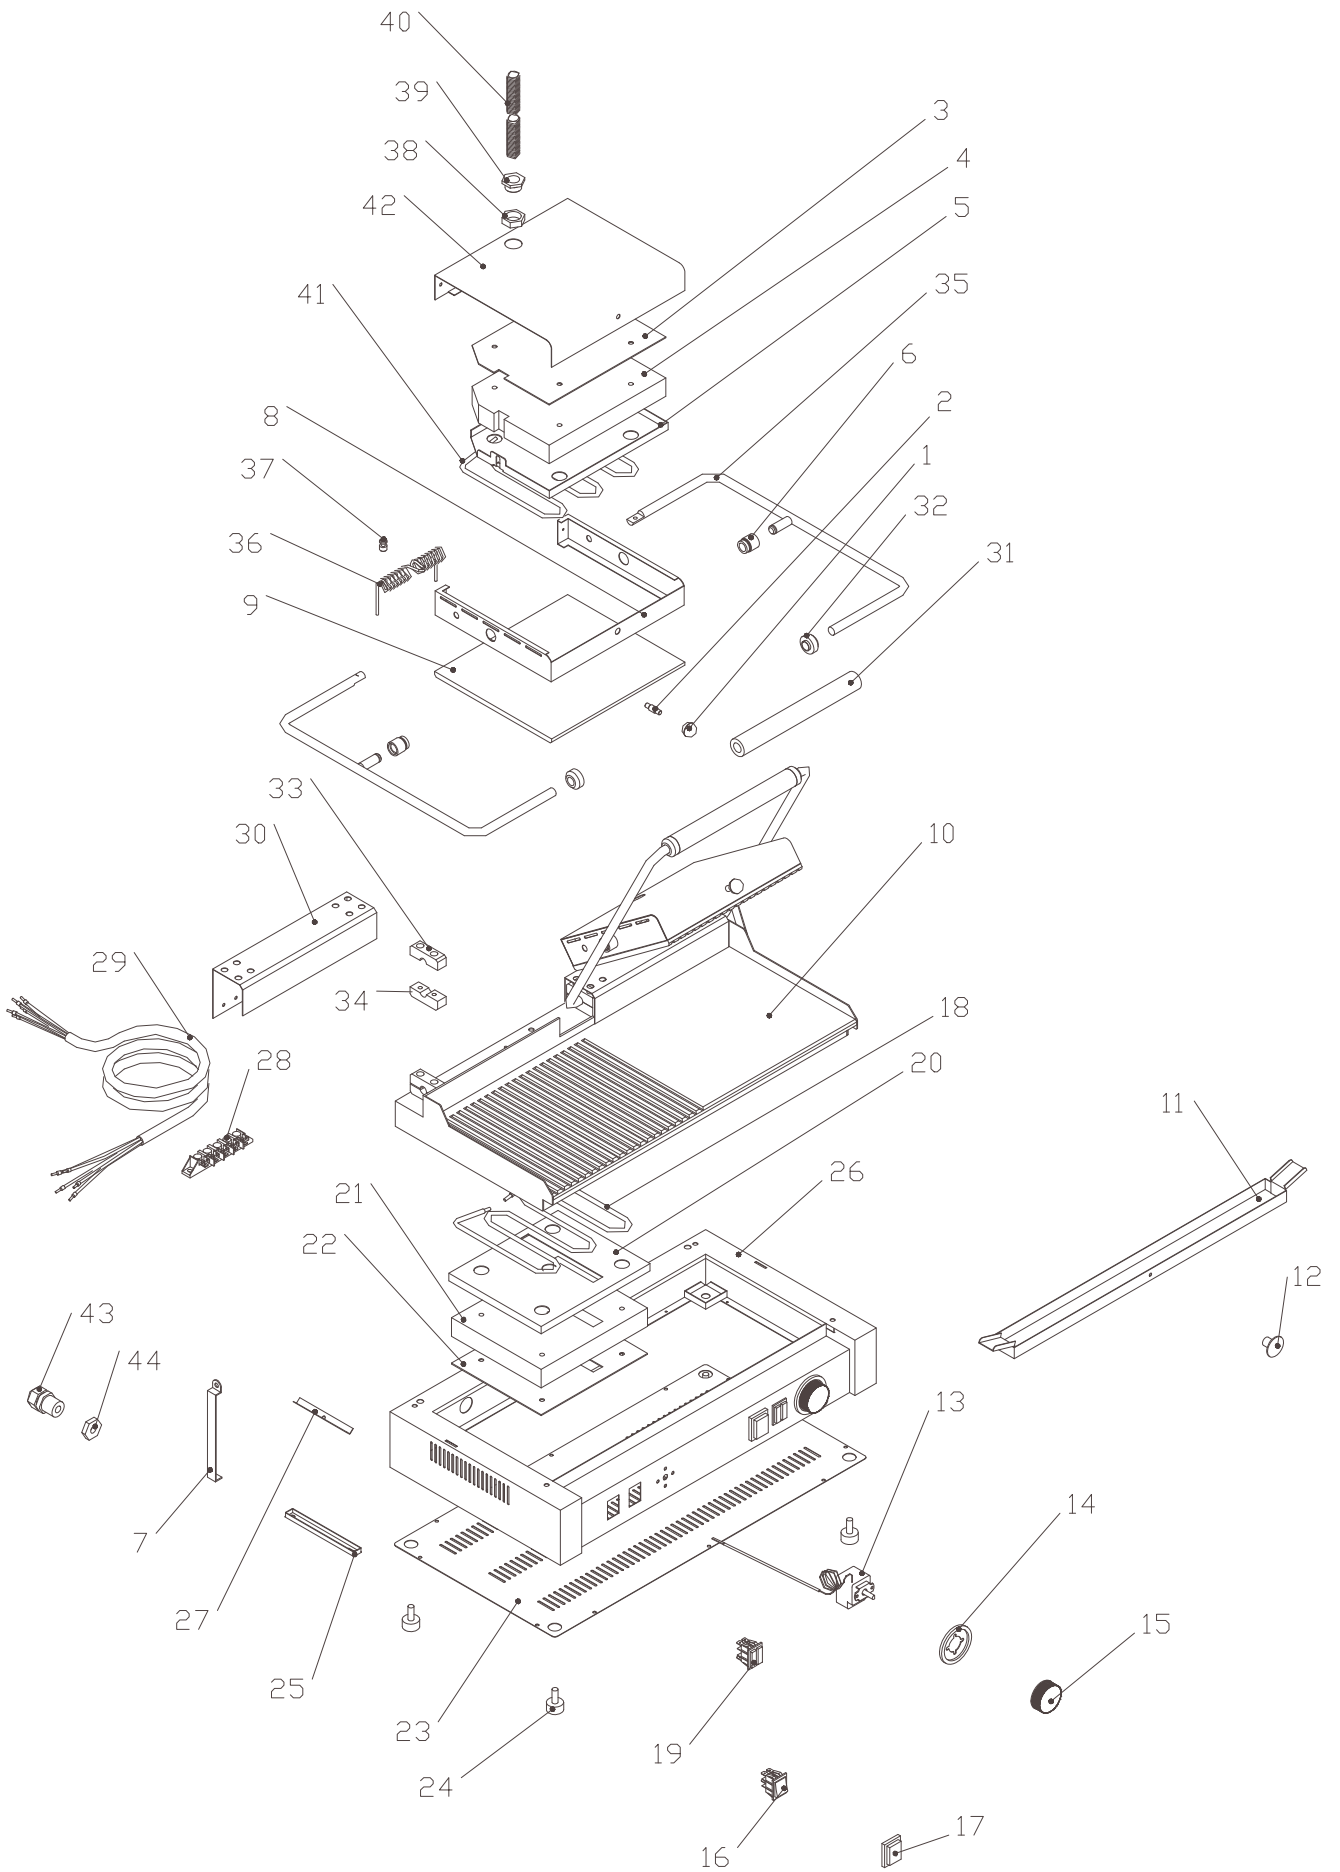

PD - 2020M
od 10-2012

**PD - 2020M
od 10-2012**

PD-2020M	
Pozice	Kód
1	407803200
2	408701500
3	452202080
4	407502125
5	452202070
6	408701800
7	452202170
8	452202090
9	503001180
10	503001120
11	503001170
12	407803050
13	402503000
14	402595000
15	402593000
16	401500500
17	401509000
18	401031800
19	401510000
20	452202050
21	407502124
22	452202060
23	452202230
24	407810500
25	451008600
26	503001210
27	451008700
28	402080100
29	402010700
30	452202330
31	408015020
32	408701700
33	408702300
34	408702350
35	408015000
36	408702500
37	408701600
38	408702200
39	408701900

PD-2020M	
Pozice	Kód
40	510005000
41	401031200
42	452202040
43	402086016
44	402086216

PD - 2020M
do 10-2012

Exploded view

TABLE A: LABELS

MODEL	CODE	NOTE
VT	402594273	
TO - 940	402594234	Switch
TO - 940	402594235	Timer
TO - 960	402594234	Switch
TO - 960	402594235	Timer
TO - 920	402594233	Switch
TO - 920	402594235	Timer
TO - 930	402594233	Switch
TO - 930	402594235	Timer
VEC	402594241	
PM - LTF	402594244	
KD	402594243	
FP - 36	402594237	
FP - 66		
FP - 37		
FP - 67		
FT	402594247	
PD		
PM		
PS		
FP - 38		
FP - 68		
FE	402594272	
BM	402594236	
BMV		
HD		
WE		
WEV		
OTS		
UH		
BM-D	402594271	
SE		
CW		
GV		