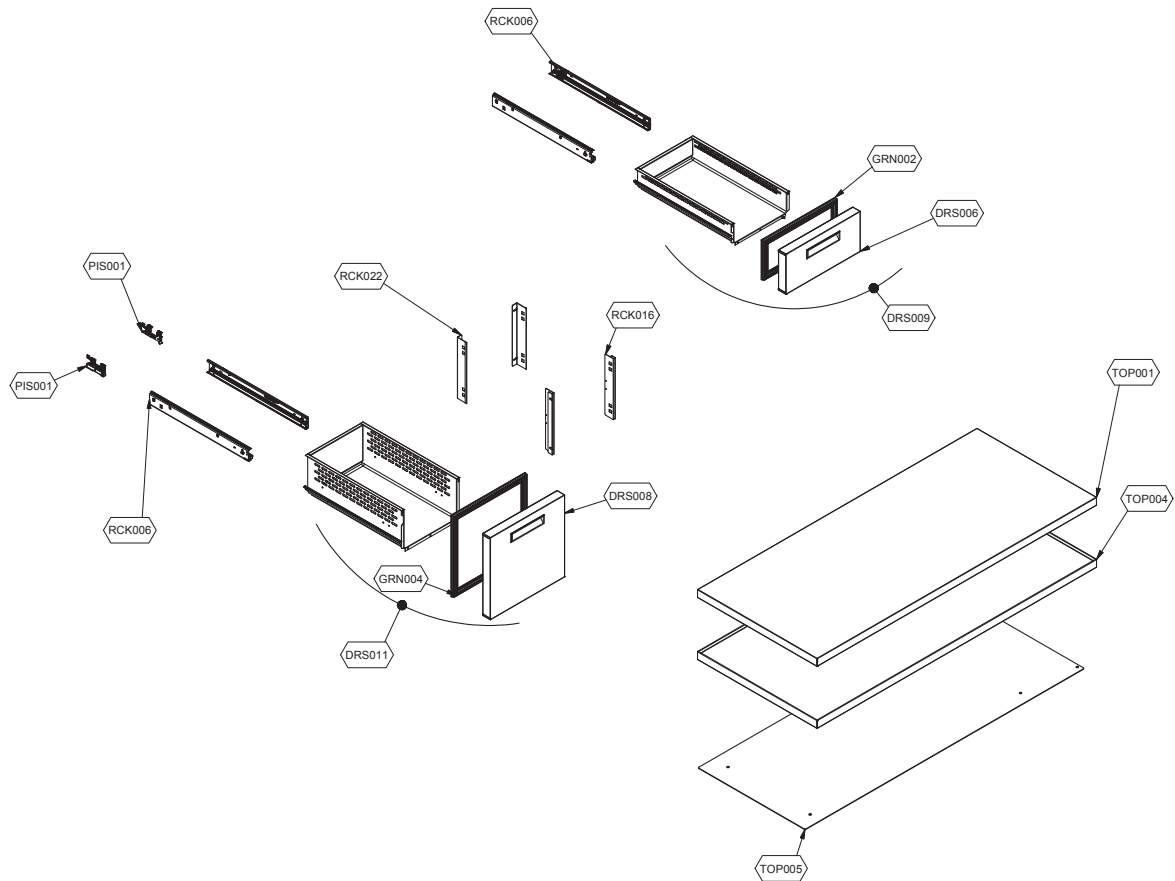

Číslo produktu	Název produktu
73671140	Sestava výparníku
74708410	Pánev výparníku
74865562	Kompresor
74837280	Kondenzátor
74867120	Elektrické části kompresoru
73648586	Výparník
74847200	Ventilátor
74847166	Ventilátor
74847202	Mřížka ventilátoru
74742008	Hlavní vypínač
72613054	Zadní panel
72613056	Svislý panel
7LS72IP2IA001-OPT	Rozložený pohled na volitelné díly a funkce
72613012	Mobilní horizontální kryt
72613008	Mobilní vertikální kryt
72613104	Mobilní vertikální kryt
SC803	Elektrické zapojení
RIF.TAR.Q03	Služba přednastavení řídicí jednotky
74700776	Nenastavený elektronický regulátor
74700916	Sonda
74861890	Kompletní kondenzační jednotka
74873030	Elektrický ventil
74702580	Ráfek/stopa
73691830	Elektrický panel

Rozkres

LNSF 702 DKIT | LNSF 703 DKIT

Číslo produktu	Název produktu
73690062	Čelní panel zásuvky 1/3
74702542	1/3 těsnění
74703176	Běžec
74768520	Regál
74768522	Zadní regál
73690056	Vertikální stojan
73676270	S/S horní část

Číslo produktu	Model produktu	Název produktu
00020125	LNSF 702 1Z DKIT	Podstavba mrazící el. GN 1/1 deska KIT 2x1 zásuvky
00020126	LNSF 702 2Z DKIT	Podstavba mrazící el. GN 1/1 deska KIT 2x2 zásuvky
00020127	LNSF 702 2Z 1Z DKIT	Podstavba mrazící el. GN 1/1 deska KIT 2x1+1 zásuvky
00020131	LNSF 703 1Z DKIT	Podstavba mrazící el. GN 1/1 deska KIT 3x1 zásuvky
00020132	LNSF 703 2Z DKIT	Podstavba mrazící el. GN 1/1 deska KIT 3x2 zásuvky
00020133	LNSF 703 2Z 1Z DKIT	Podstavba mrazící el. GN 1/1 deska KIT 2x2+1 zásuvky