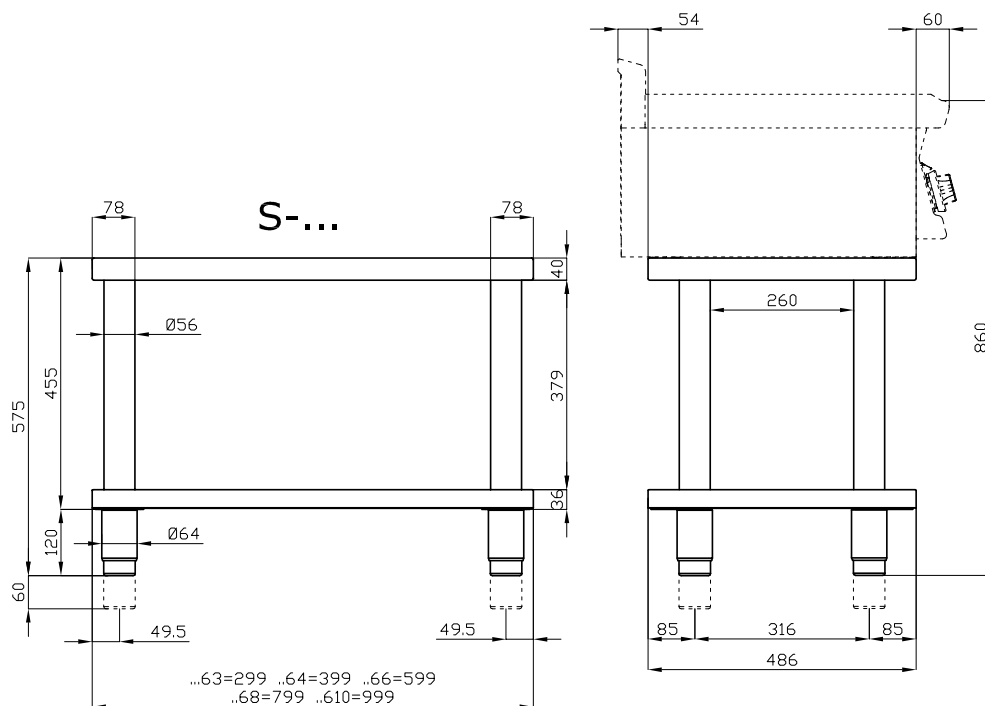

# Technický list

Vlastnosti produktu

<b>Model</b>	<b>Sap kód</b>	00003847
S-64	<b>Skupina artiklů</b>	Příslušenství

– Materiál: AISI 304

# Technický list

Technický výkres

<b>Model</b>	<b>Sap kód</b>	00003847
S-64	<b>Skupina artiklů</b>	Příslušenství

A	Data plate				
---	------------	--	--	--	--

# Technický list

Technické parametry

<b>Model</b>	<b>Sap kód</b>	00003847
S-64	<b>Skupina artiklů</b>	Příslušenství

**1. Sap kód:**

00003847

**2. Typ výrobku:**

Podest přís roho mod

**3. Šířka netto [mm]:**

500

**8. Hloubka brutto [mm]:**

550

**9. Výška brutto [mm]:**

520

**10. Hmotnost brutto [kg]:**

19.00

**11. Materiál:**