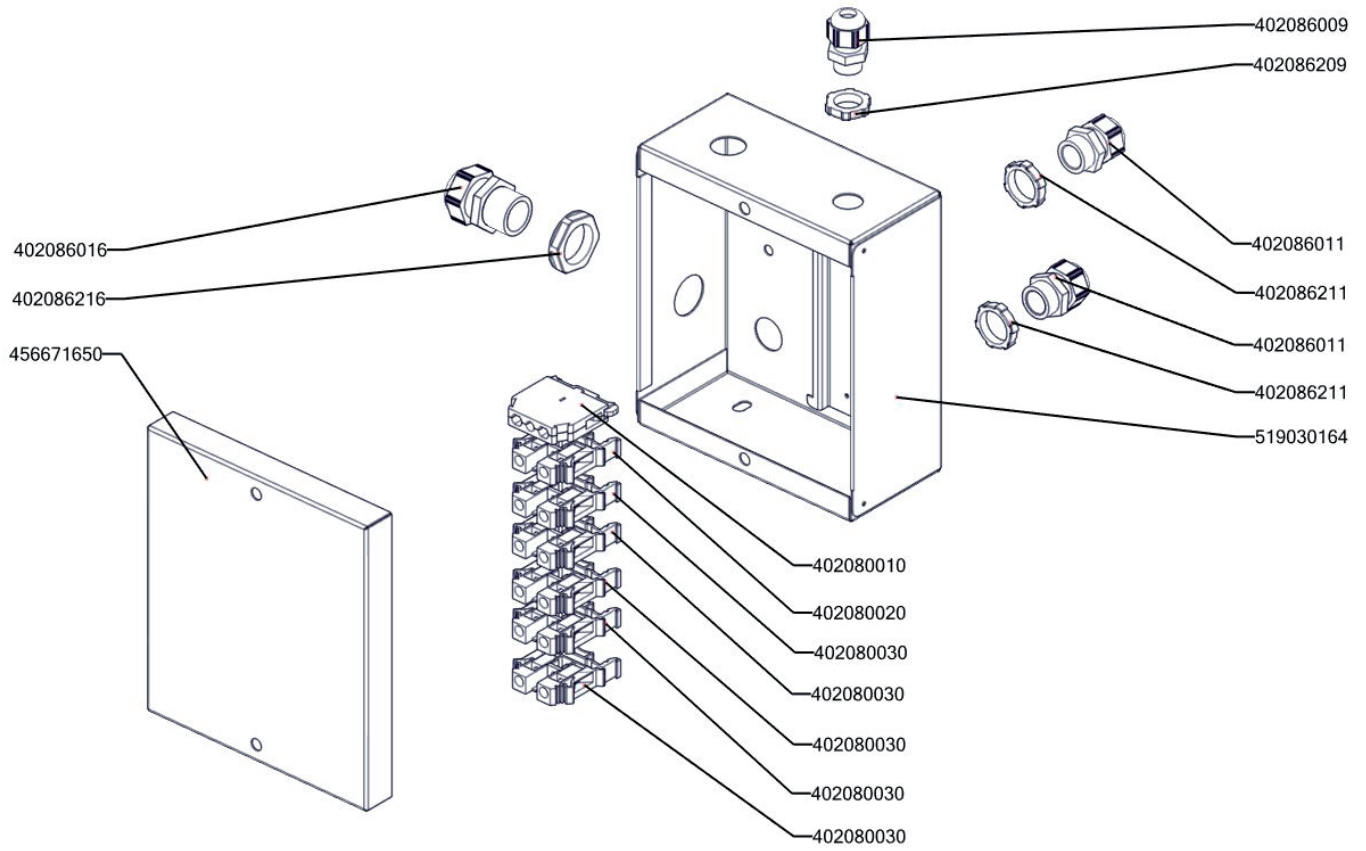

BRM 120 912 ET-N\_ND-E  
Platný od 1.5.2019

Zkratka 1	Název zboží	Množství MJ
401515270	Kontrolka kulatá oranžová BR	1 ks
401515170	Kontrolka kulatá zelená BR	1 ks
402594108	Těsnění regulačního knoflíku LOTUS	1 ks
402594109	Podložka regulačního knoflíku LOTUS - chrom	1 ks
408013200	Rošt pro odvod kouře BR - LOTUS	3 ks
402086209	Matka vývodky PG 9	1 ks
402086007	Kabelová vývodka M 20	2 ks
401500615	Spínač koncový BR - ovl. kladičkou	2 ks
409081002	Těsnění ploché samolepící 10x2 mm	2,2 m
401504900	Tlačítko zdvihu BR - dvojité tlačítko Up/Down	1 -
401504915	Tlačítko zdvihu BR - rozpínací jednotka	2 -
401504910	Tlačítko zdvihu BR - spínací jednotka	2 -
401509050	Tlačítko zdvihu BR - upevňovací adaptér	1 -
407870120	Úchyt stahovací pásky CBH Natur samolepící	4 ks
407812200	Noha stavitelná nerez + nerez noha	4 ks
402008340	Kabel k rozvaděči BRM 120	1 ks
409011200	koleno 1/2 mosaz vnitř/vnější záv.	1 ks
409085121	Hadice tlaková flexi 60cm 1/2"-1/2" vnitřní-vnější	1 ks
409085151	Hadice tlaková flexi 100 cm 1/2"-1/2" vnitřní-vnější	1 ks
405000115	Rameno BR90 - napouštěcí otočné	1 ks
409082113	Těsnění 21x13,5 silikon	1 ks
529030322	polotovár BR90322 - svařenec madlo BR 900	1 ks
529030331	polotovár BR90331 - pant BR900	1 ks
527030347	polotovár BR70347 - hřídel pružiny madlo BR	1 ks
407803420	Pant BR 70/90 - čep pantu pravý 8 x závit M6- ND	1 ks
407803425	Pant BR 70/90 - čep pantu levý 2 x závit M6- ND	1 ks
408708205	Pružina pantu BR nová	1 ks
403501008	Ložisko kluzné bez příruby prům.12/prům.10 - 8	4 ks
403501612	Ložisko kluzné s přírubou prům.18/prům.16 - 12	4 ks
408600150	Uložení převodu BR70	2 ks
401700101	Táhlo BR 90 Pozink - nákup	2 ks
401700001	Hřídel převodu svařenec-BR120_NP POZINK	1 ks
408708350	Čep BRM90	1 ks
403000100	Pohon zdvihu BRM	1 ks
408500425	Závlačka 2,5x32 Zn DIN 94/Zn	6 ks
456670731	BR7032 NP pojištění kapilár	1 ks
467030267	BR70267 - kryt kontrolek	1 ks
456670713	BR7052 S držák kohoutu	1 ks
456690610	BR9043 podpěra kohoutu	1 ks
456690300D	BR9019 L bok levý	1 ks
456690310D	BR9019 P bok pravý	1 ks
456690750	BR9056 držák matic	2 ks
456690861	BR9111 NP víko kontaktů	1 ks
469030265	BR90265 - zadní kryt	1 ks
456691030	BR9160 podložka zábrany	8 ks
456671220	BRM7010 kryt přepínače	1 ks
456691120	BRM9003 držák spodního mikrospínače	1 ks
456691130	BRM9004 držák horního mikrospínače	1 ks
469030396	BR90396 - panel přední spodní BRM-912 Lotus	1 ks