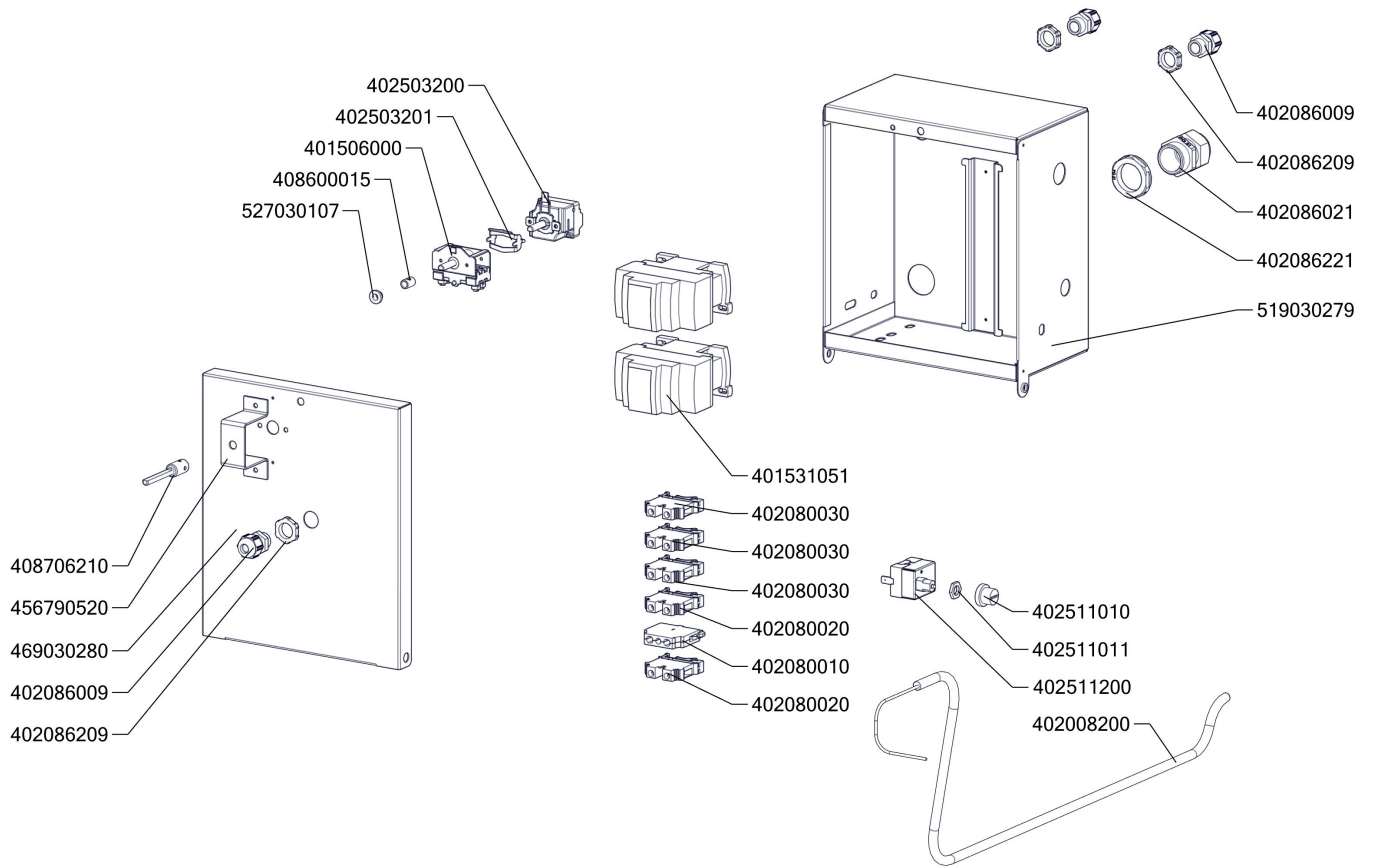

BRM 120 912 ET-N\_ND-E  
Platný od 1.5.2019

Zkratka 1	Název zboží	Množství MJ
401515270	Kontrolka kulatá oranžová BR	1 ks
401515170	Kontrolka kulatá zelená BR	1 ks
402594108	Těsnění regulačního knoflíku LOTUS	1 ks
402594109	Podložka regulačního knoflíku LOTUS - chrom	1 ks
408013200	Rošt pro odvod kouře BR - LOTUS	3 ks
402086209	Matka vývodky PG 9	1 ks
402086007	Kabelová vývodka M 20	2 ks
401500615	Spínač koncový BR - ovl. kladičkou	2 ks
409081002	Těsnění ploché samolepící 10x2 mm	2,2 m
401504900	Tlačítko zdvihu BR - dvojité tlačítko Up/Down	1 -
401504915	Tlačítko zdvihu BR - rozpínací jednotka	2 -
401504910	Tlačítko zdvihu BR - spínací jednotka	2 -
401509050	Tlačítko zdvihu BR - upevňovací adaptér	1 -
407870120	Úchyt stahovací pásky CBH Natur samolepící	4 ks
407812200	Noha stavitelná nerez + nerez noha	4 ks
402008340	Kabel k rozvaděči BRM 120	1 ks
409011200	koleno 1/2 mosaz vnitř/vnější záv.	1 ks
409085121	Hadice tlaková flexi 60cm 1/2"-1/2" vnitřní-vnější	1 ks
409085151	Hadice tlaková flexi 100 cm 1/2"-1/2" vnitřní-vnější	1 ks
405000115	Rameno BR90 - napouštěcí otočné	1 ks
409082113	Těsnění 21x13,5 silikon	1 ks
529030322	polotovár BR90322 - svařenec madlo BR 900	1 ks
529030331	polotovár BR90331 - pant BR900	1 ks
527030347	polotovár BR70347 - hřídel pružiny madlo BR	1 ks
407803420	Pant BR 70/90 - čep pantu pravý 8 x závit M6- ND	1 ks
407803425	Pant BR 70/90 - čep pantu levý 2 x závit M6- ND	1 ks
408708205	Pružina pantu BR nová	1 ks
403501008	Ložisko kluzné bez příruby prům.12/prům.10 - 8	4 ks
403501612	Ložisko kluzné s přírubou prům.18/prům.16 - 12	4 ks
408600150	Uložení převodu BR70	2 ks
401700101	Táhlo BR 90 Pozink - nákup	2 ks
401700001	Hřídel převodu svařenec-BR120_NP POZINK	1 ks
408708350	Čep BRM90	1 ks
403000100	Pohon zdvihu BRM	1 ks
408500425	Závlačka 2,5x32 Zn DIN 94/Zn	6 ks
456670731	BR7032 NP pojištění kapilár	1 ks
467030267	BR70267 - kryt kontrolek	1 ks
456670713	BR7052 S držák kohoutu	1 ks
456690610	BR9043 podpěra kohoutu	1 ks
456690300D	BR9019 L bok levý	1 ks
456690310D	BR9019 P bok pravý	1 ks
456690750	BR9056 držák matic	2 ks
456690861	BR9111 NP víko kontaktů	1 ks
469030265	BR90265 - zadní kryt	1 ks
456691030	BR9160 podložka zábrany	8 ks
456671220	BRM7010 kryt přepínače	1 ks
456691120	BRM9003 držák spodního mikrospínače	1 ks
456691130	BRM9004 držák horního mikrospínače	1 ks
469030396	BR90396 - panel přední spodní BRM-912 Lotus	1 ks