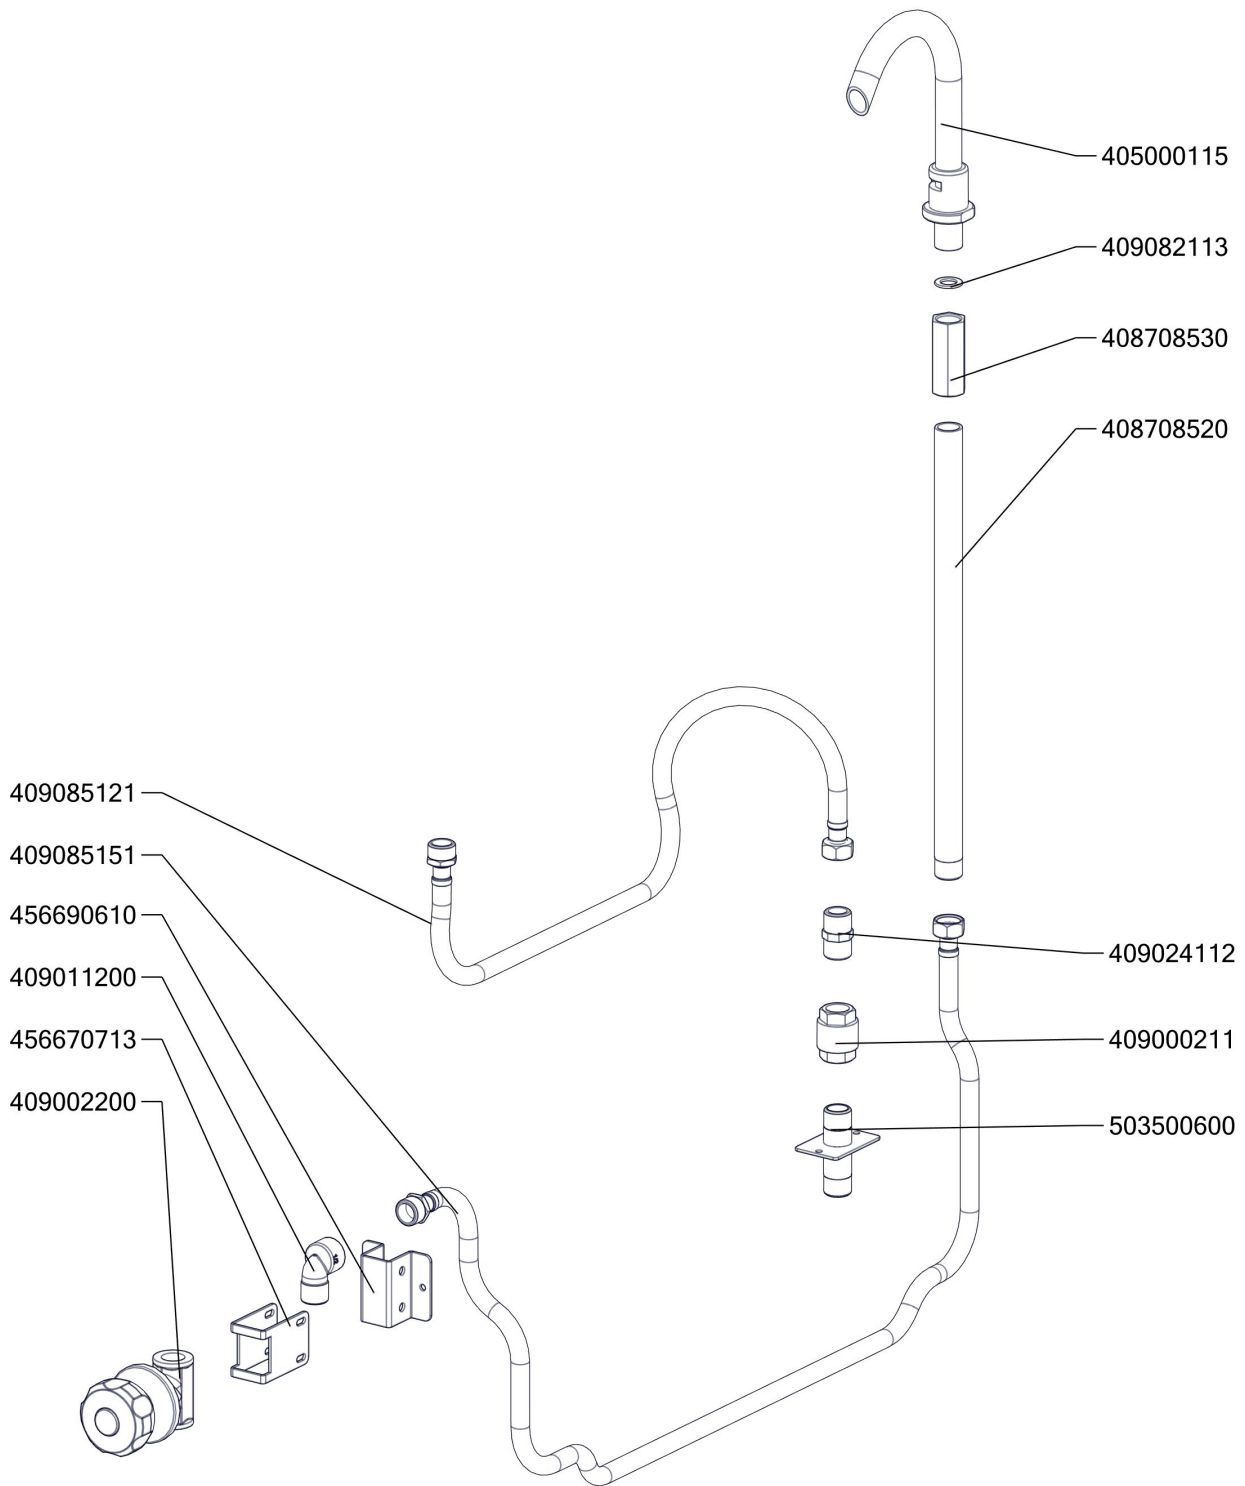

BRM 120 912 ET-N_ND-C

2016_5 do

30.4. 2019