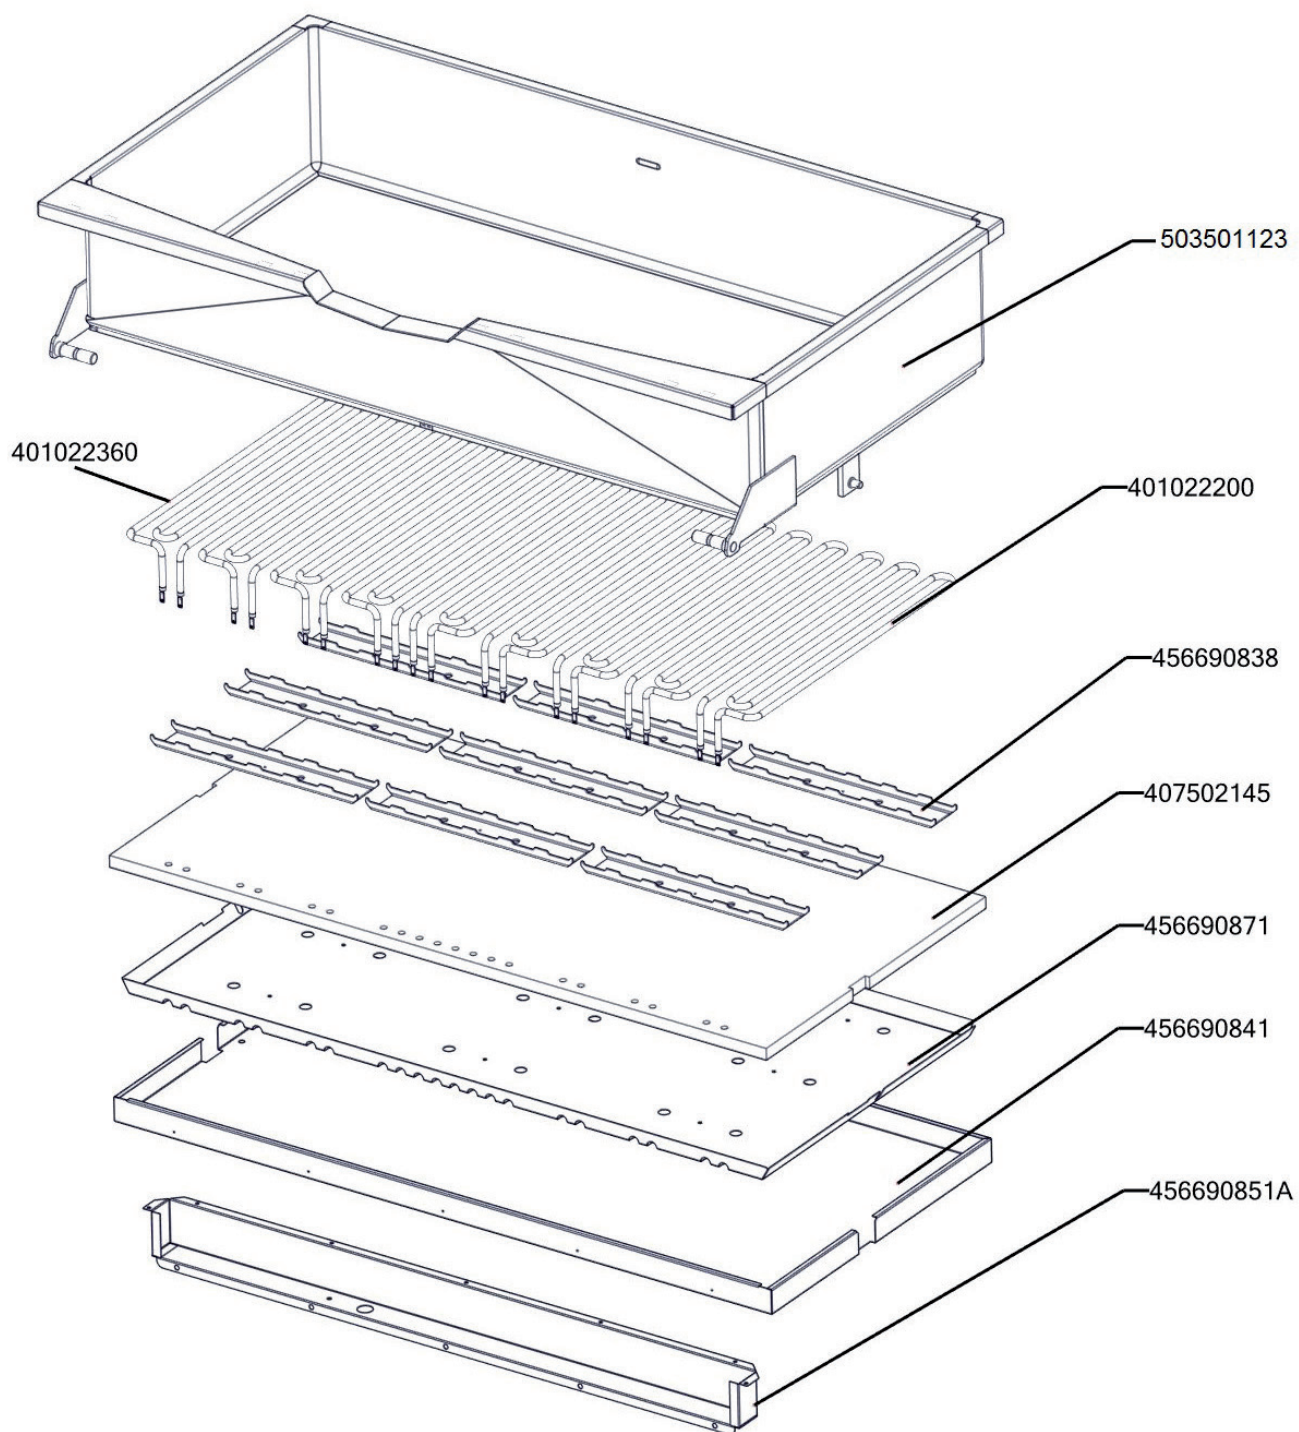

BRM 120 912 ET-N_ND-A

Platný od 1.5.2019