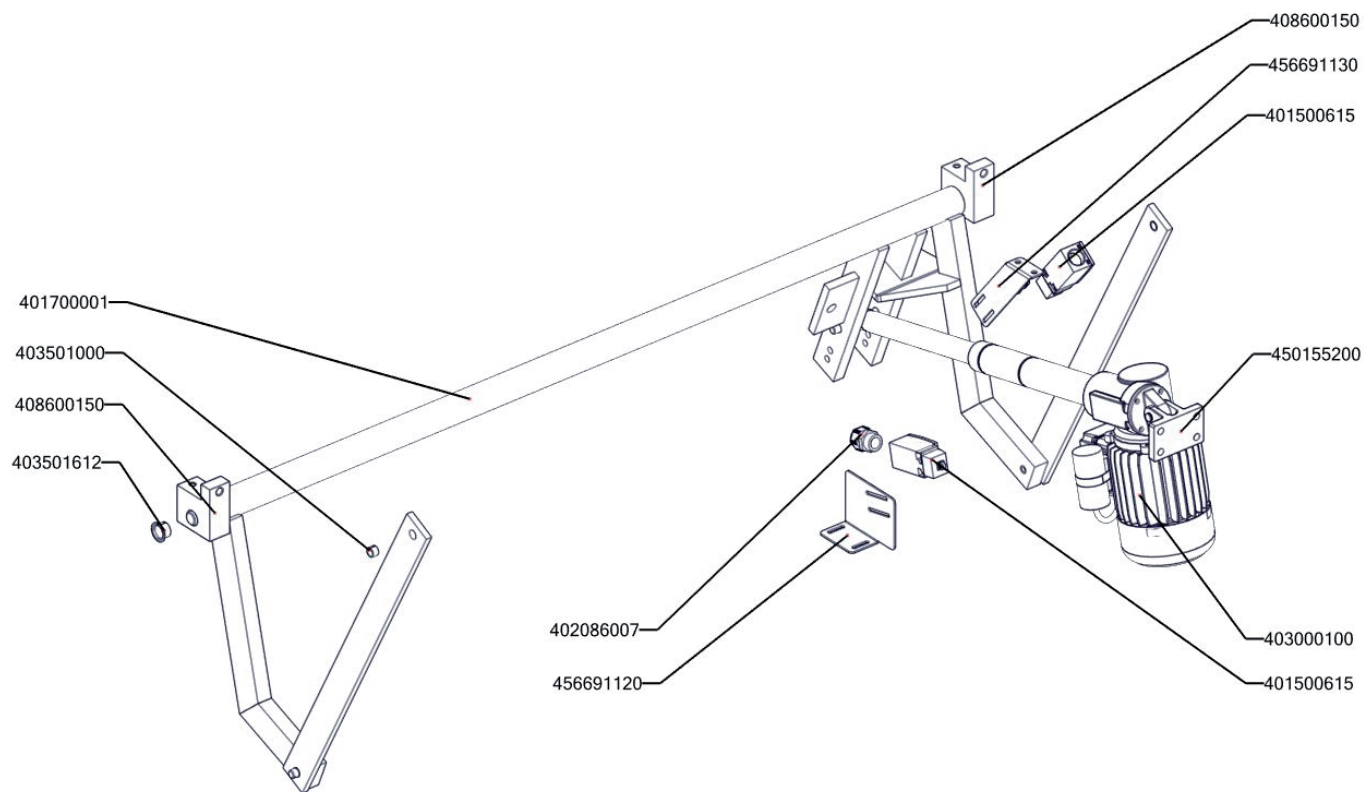

BRM 120 912 ET-N_ND-B

Platný od 1.5.2019