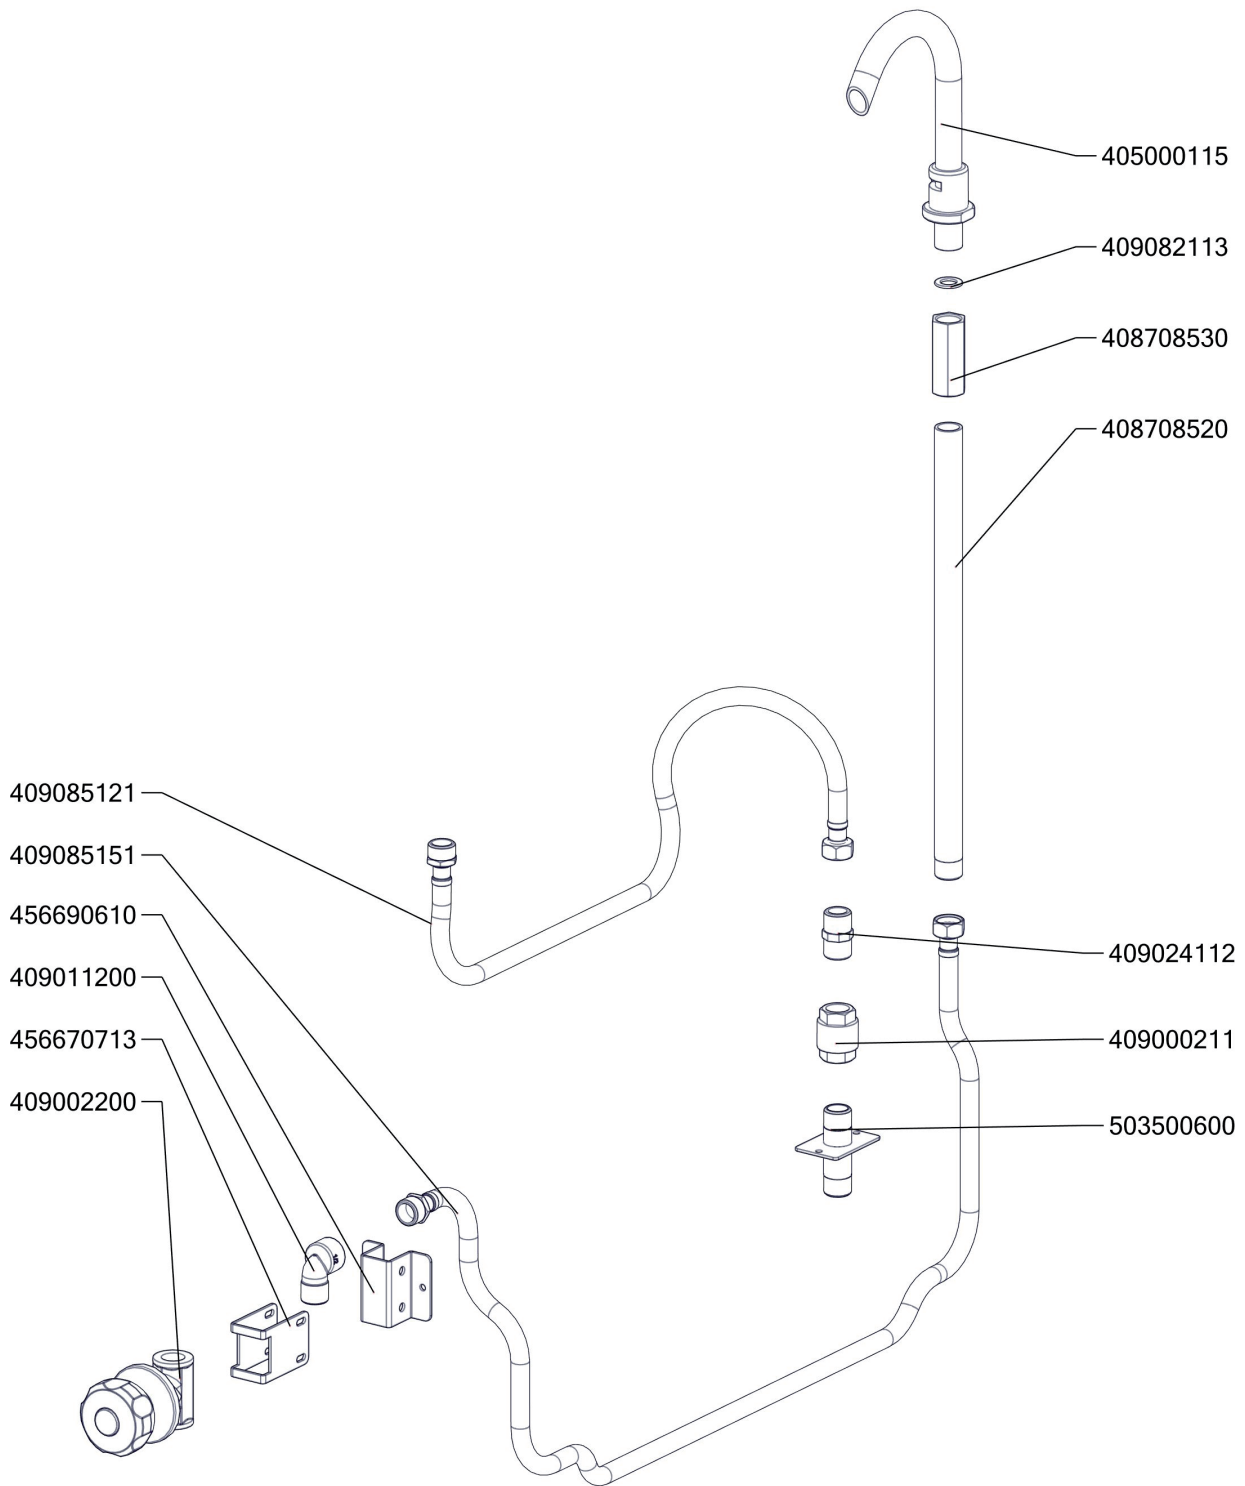

BRM 120 912 ET-N_ND-C
Platný od 1.5.2019