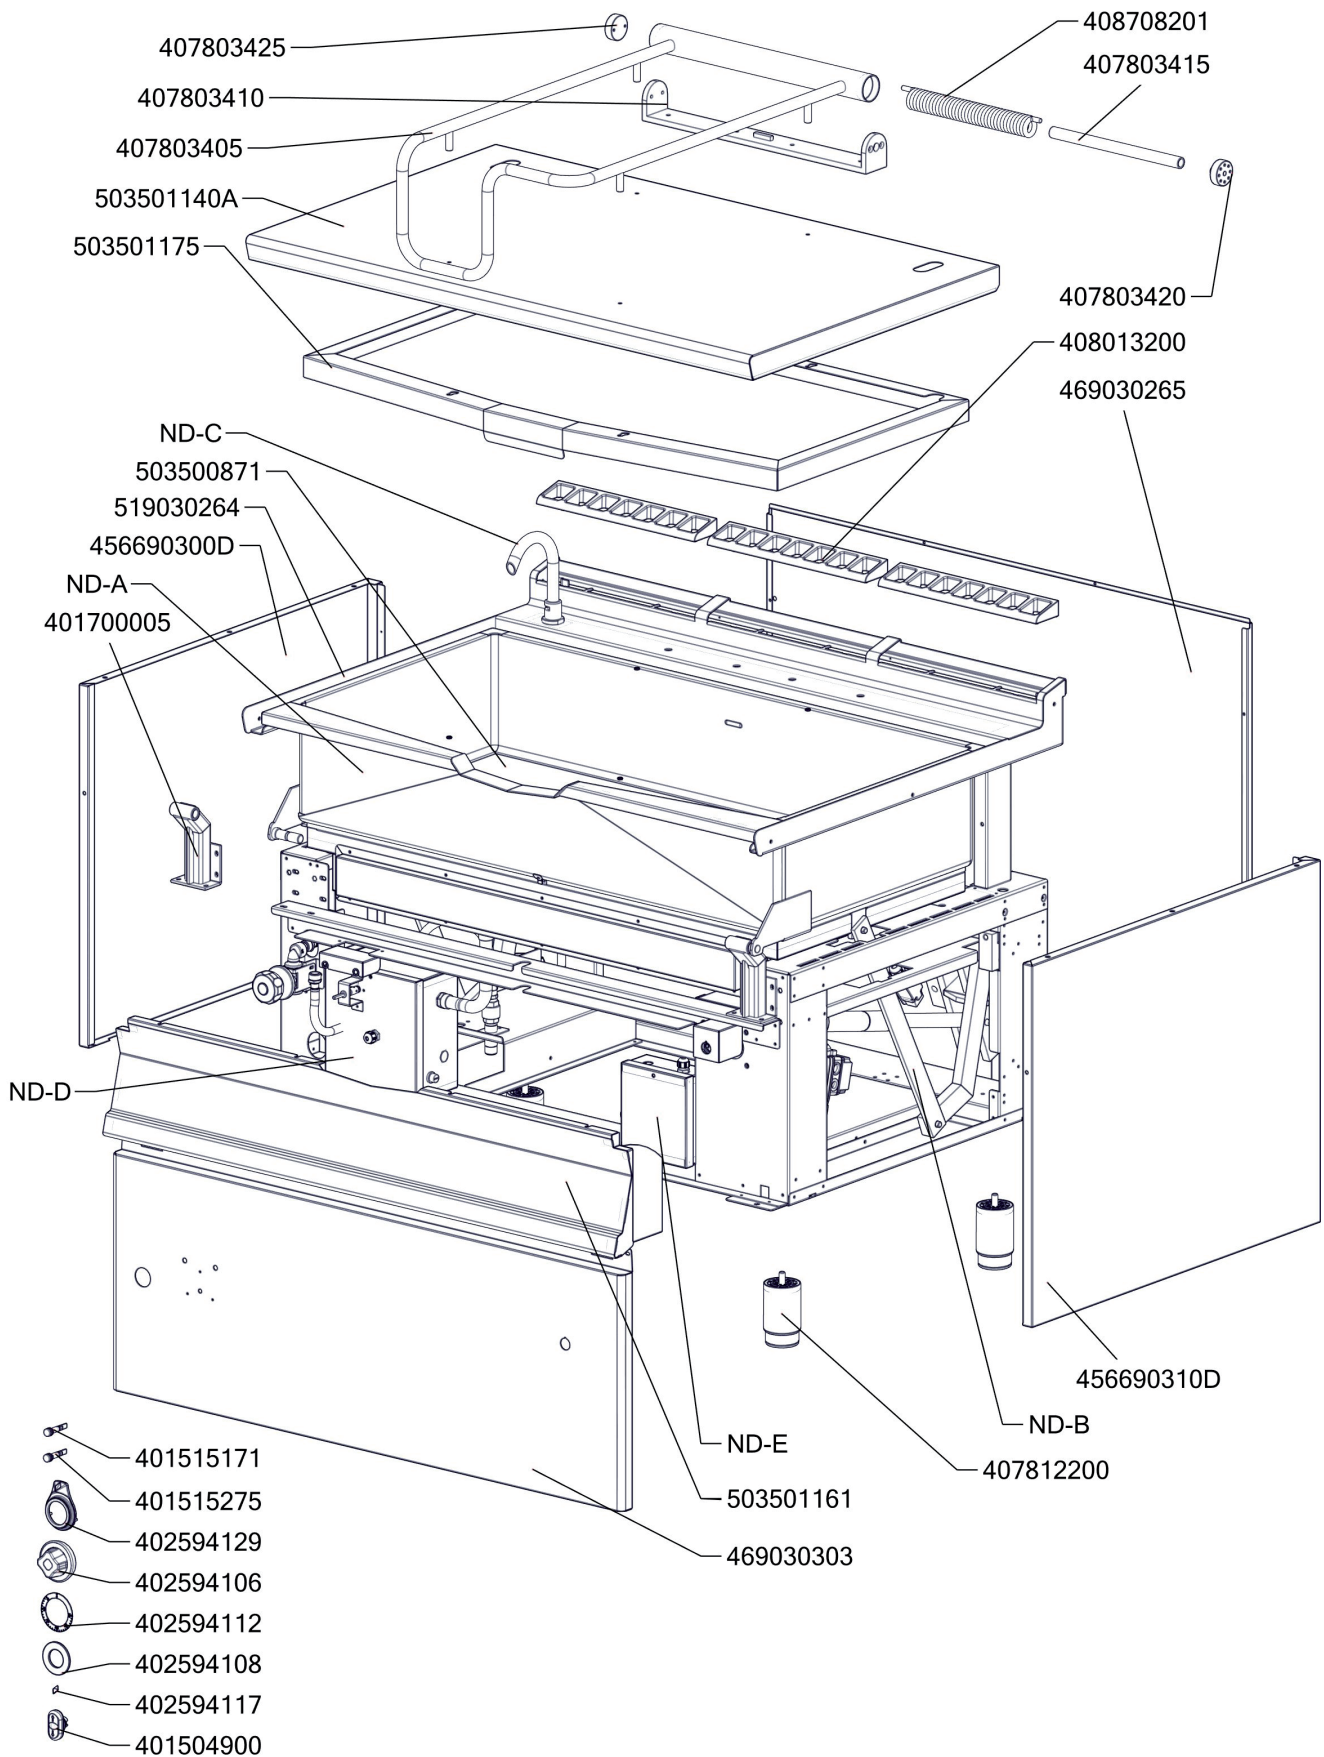

BRM 120 912 ET-N
2016_5 do
30.4. 2019