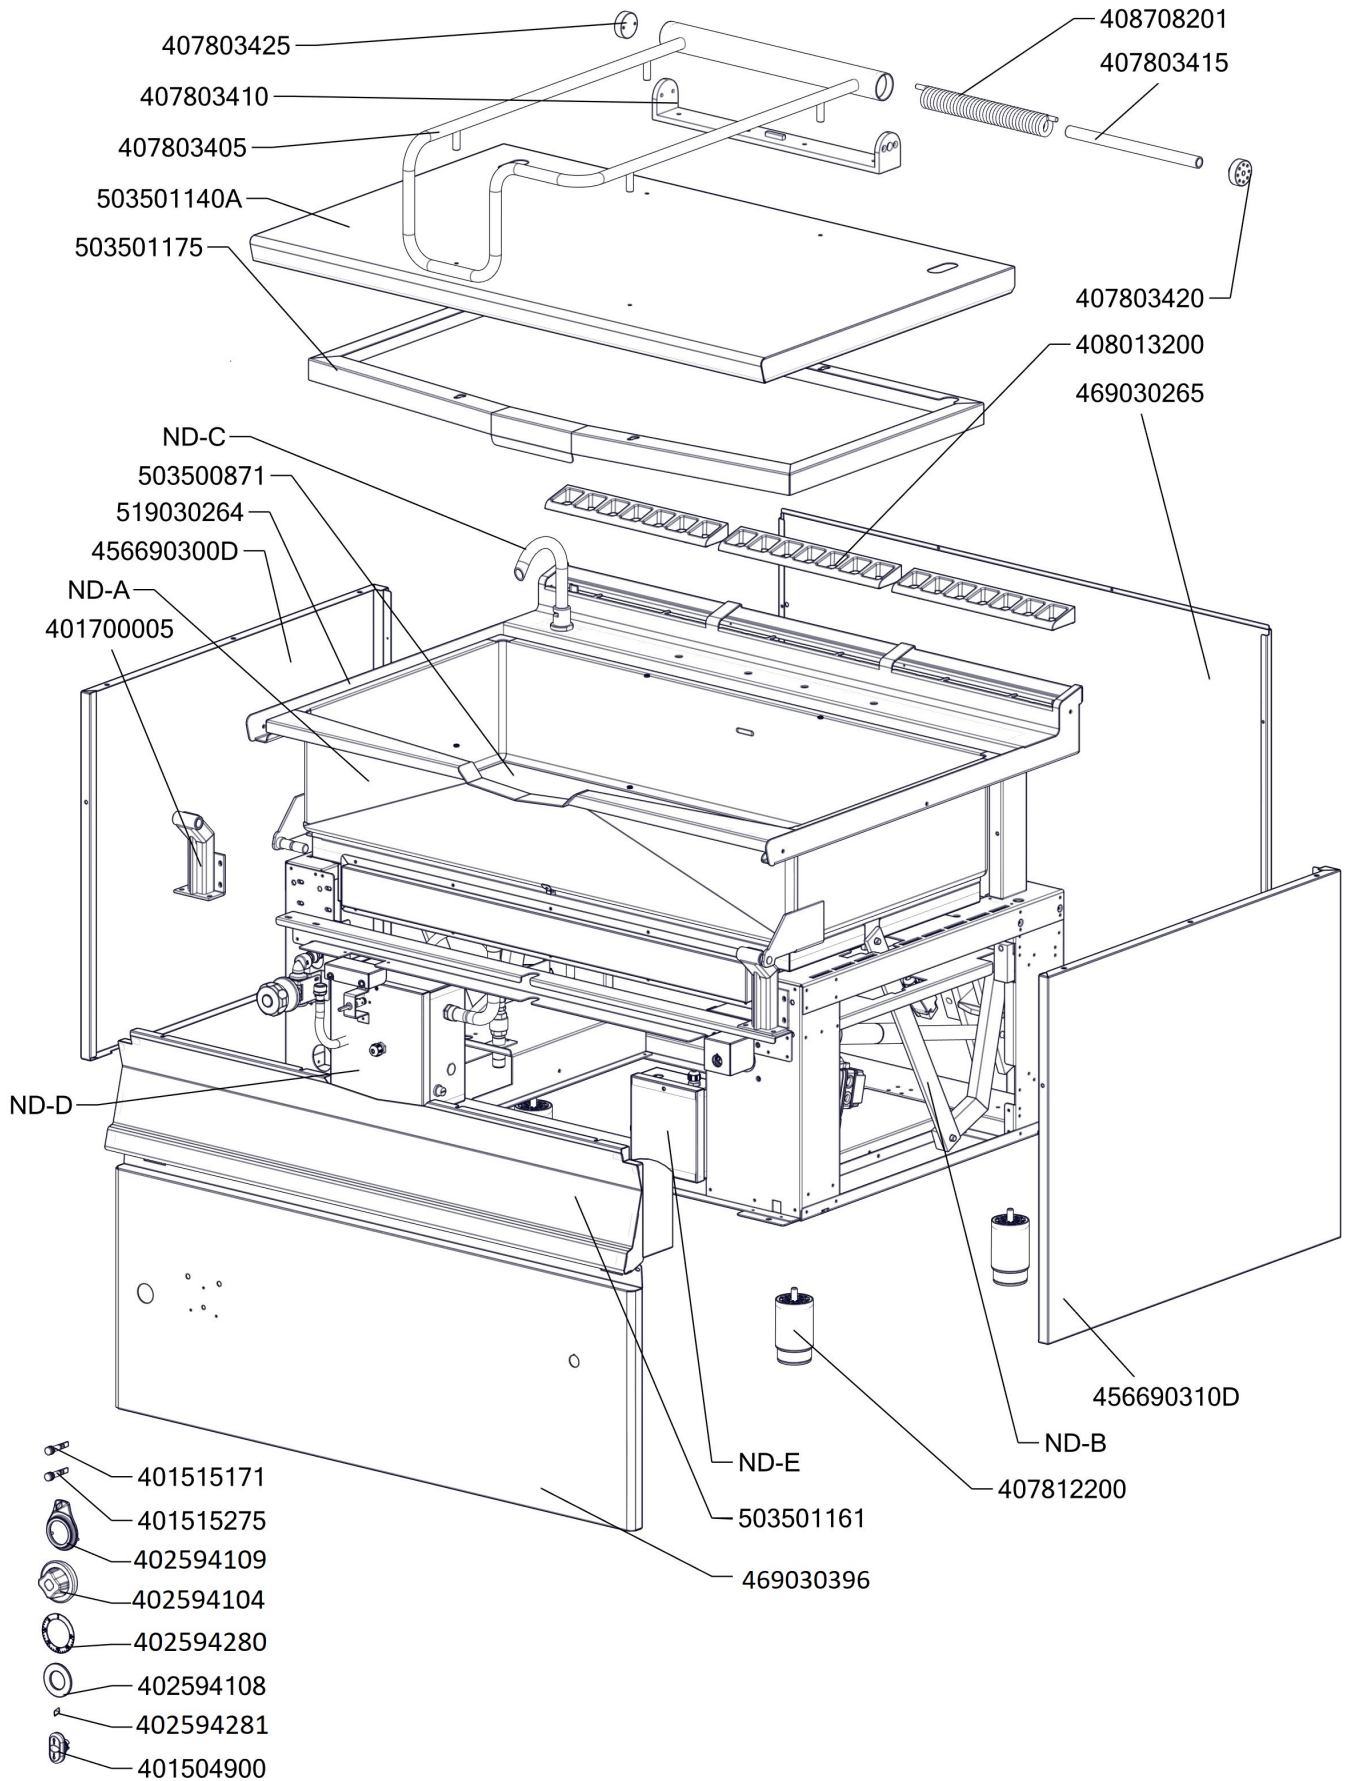

BRM 120 912 ET-N
Platný od 1.5.2019