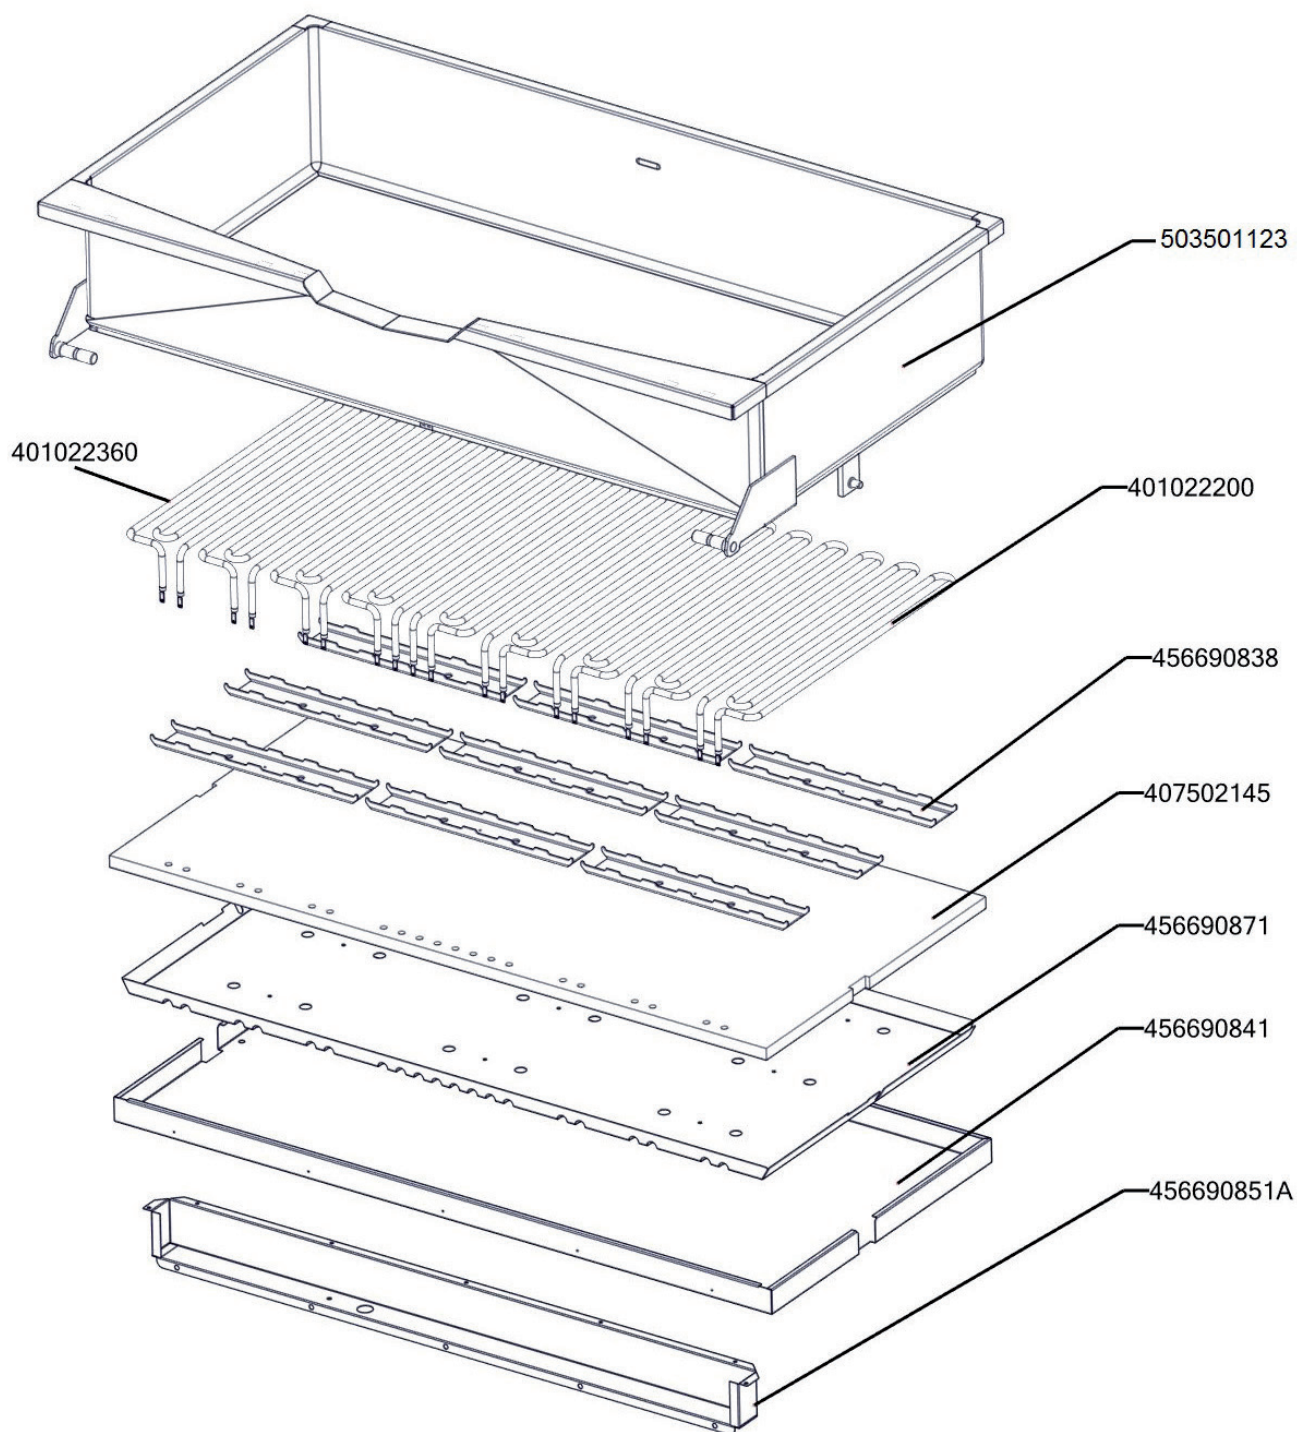

BRM 120 912 ET-N_ND-A

2016_5 do

30.4. 2019