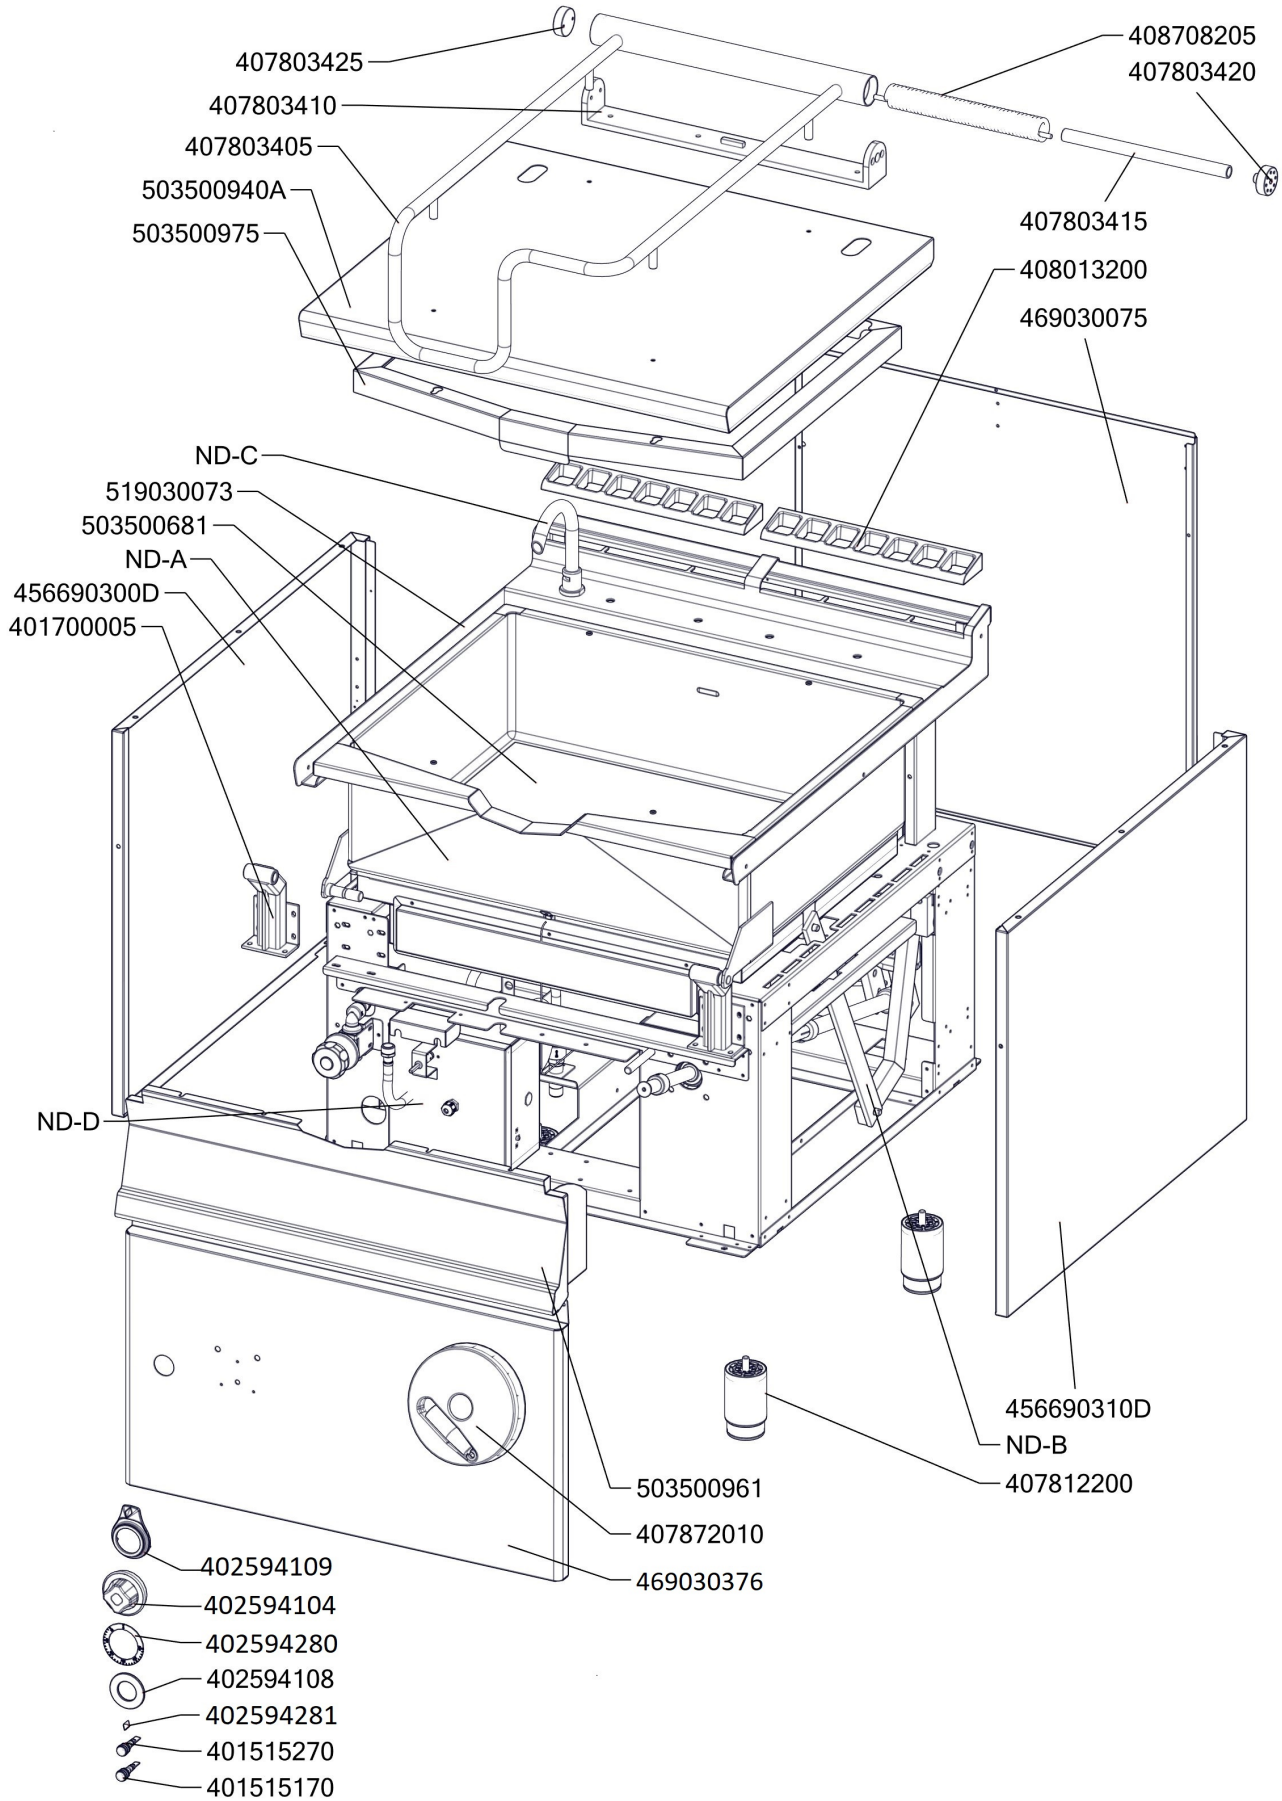

BR 80 98 ET-N
 Platný od 1.5.2019

Zkratka 1	Název zboží	Množství	MJ
403501008	Ložisko kluzné bez příruby prům.12/prům.10 - 8	2	ks
403501612	Ložisko kluzné s přírubou prům.18/prům.16 - 12	4	ks
403500204	Ložisko kloubové UCF 204	1	ks
403500100	Mazací hlavice kulová KM6	1	ks
407812200	Noha stavitelná nerez + nerez noha	4	ks
402594108	Těsnění regulačního knoflíku LOTUS	1	ks
402594109	Podložka regulačního knoflíku LOTUS - chrom	1	ks
408013200	Rošt pro odvod kouře BR - LOTUS	2	ks
402086007	Kabelová vývodka M 20	1	ks
401515270	Kontrolka kulatá oranžová BR	1	ks
401515170	Kontrolka kulatá zelená BR	1	ks
402086209	Matka vývodky PG 9	1	ks
401500610	Spínač koncový BR - ovl.tyčkou	1	ks
402005118	Vnitřní kabeláž H118	3	ks
402006127	Vnitřní kabeláž M127	4	ks
401580009	Záslepka pro vývodku PG9	1	ks
409085151	Hadice tlaková flexi 100 cm 1/2"-1/2" vnitřní-vnější	1	ks
409085121	Hadice tlaková flexi 60cm 1/2"-1/2" vnitřní-vnější	1	ks
409011200	koleno 1/2 mosaz vnitř/vnější záv.	1	ks
408708300	Doraz kolečka BR90	1	ks
529030372	Hřídel BR90	1	ks
408708150C	Matice BR70	1	ks
408708171	Mezikus BR70 - NOVÝ	1	ks
527030347	polotovár BR70347 - hřídel pružiny madlo BR	1	ks
407803425	Pant BR 70/90 - čep pantu levý 2 x závit M6- ND	1	ks
407803420	Pant BR 70/90 - čep pantu pravý 8 x závit M6- ND	1	ks
529030331	polotovár BR90331 - pant BR900	1	ks
529030322	polotovár BR90322 - svařenec madlo BR 900	1	ks
408708290	Pružina BR90	1	ks
408708205	Pružina pantu BR nová	1	ks
405000115	Rameno BR90 - napouštěcí otočné	1	ks
528030373	Trapézový šroub BR70	1	ks
401700101	Táhlo BR 90 Pozink - nákup	1	ks
408600150	Uložení převodu BR70	2	ks
456670216	BR7011 S NP víko kontaktů	1	ks
456670731	BR7032 NP pojištění kapilár	1	ks
456670625	BR7044 S držák mikrosplínače	1	ks
456670713	BR7052 S držák kohoutu	1	ks
456690610	BR9043 podpěra kohoutu	1	ks
467030267	BR70267 - kryt kontrolék	1	ks
456690300D	BR9019 L bok levý	1	ks
456690310D	BR9019 P bok pravý	1	ks
456690750	BR9056 držák matic	2	ks
469030075	BR90075 - zadní kryt	1	ks
469030376	BR90376 - panel přední spodní BR-98	1	ks
401700003	Hřídel převodu svařenec-BR90_NP POZINK	1	ks
519030073	polotovár BR90073 - deska vrchní s navařenými šrouby	1	ks
503500940A	polotovár BR9017 víko pánve	1	ks
503500961	polotovár BR9023 NP panel přední horní	1	ks