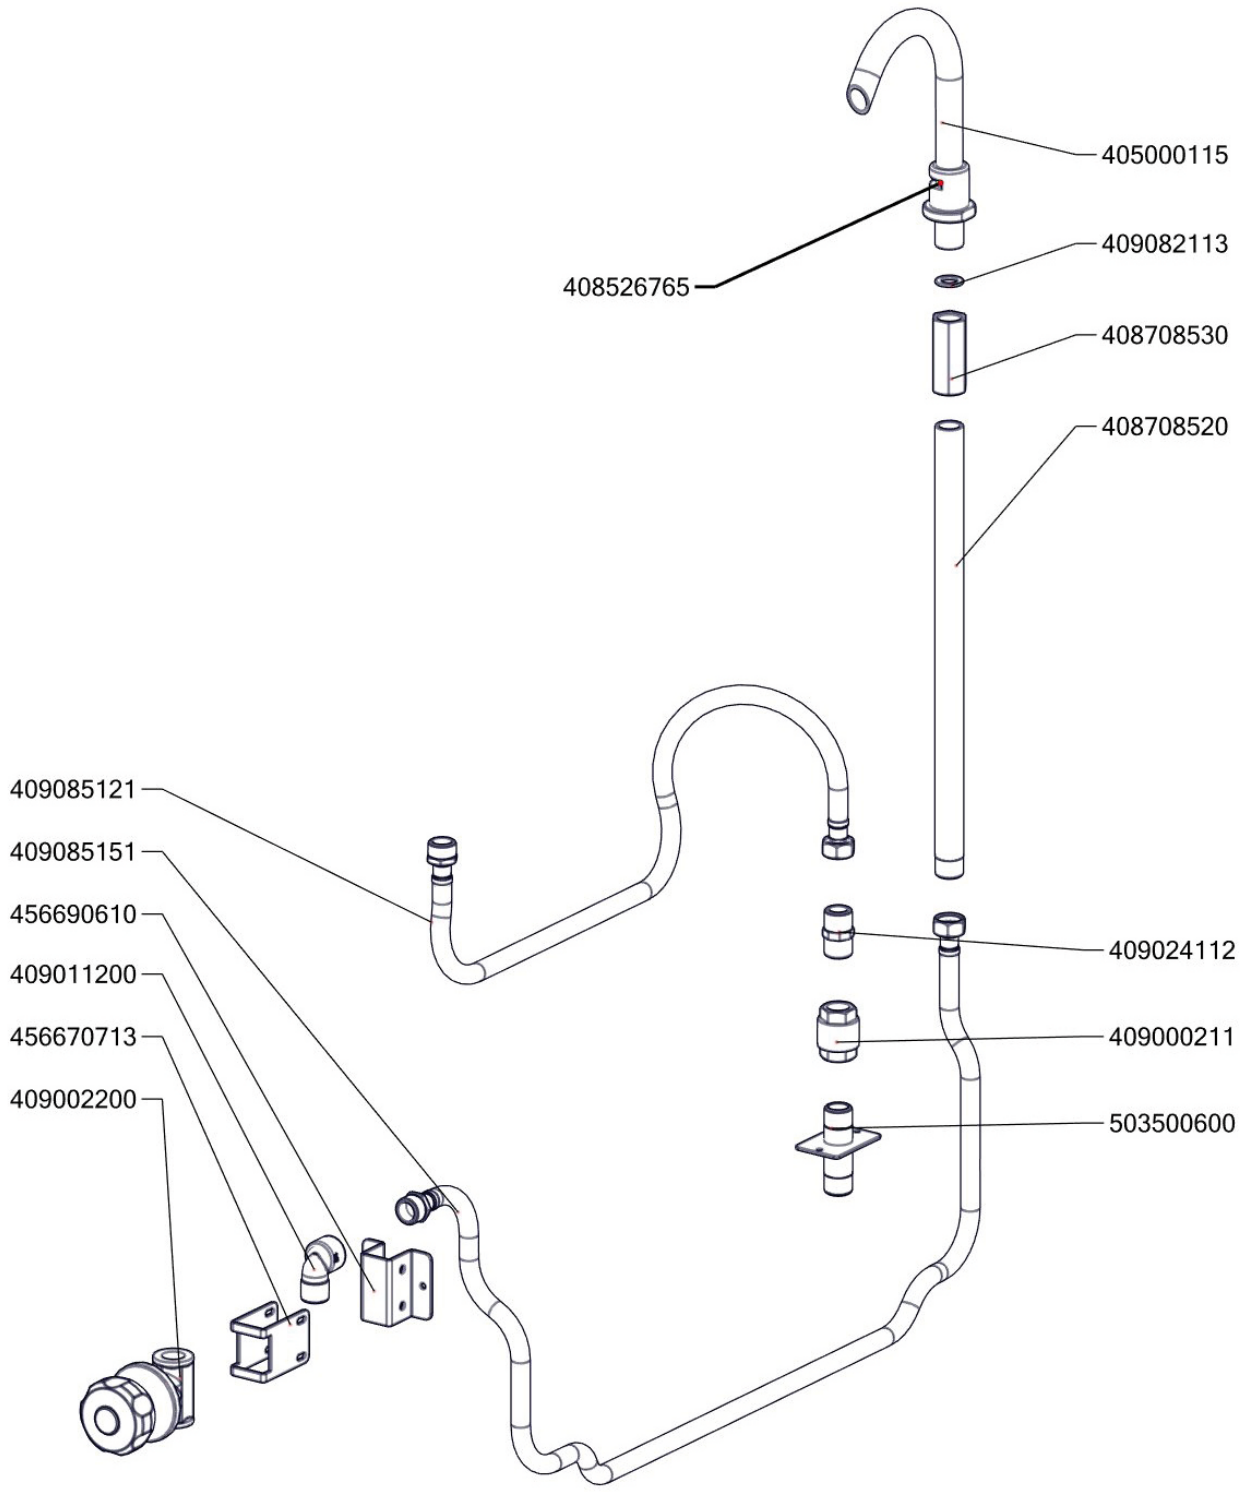

BRM 120 912 G_ND-C
2016_06 do 30.4. 2019