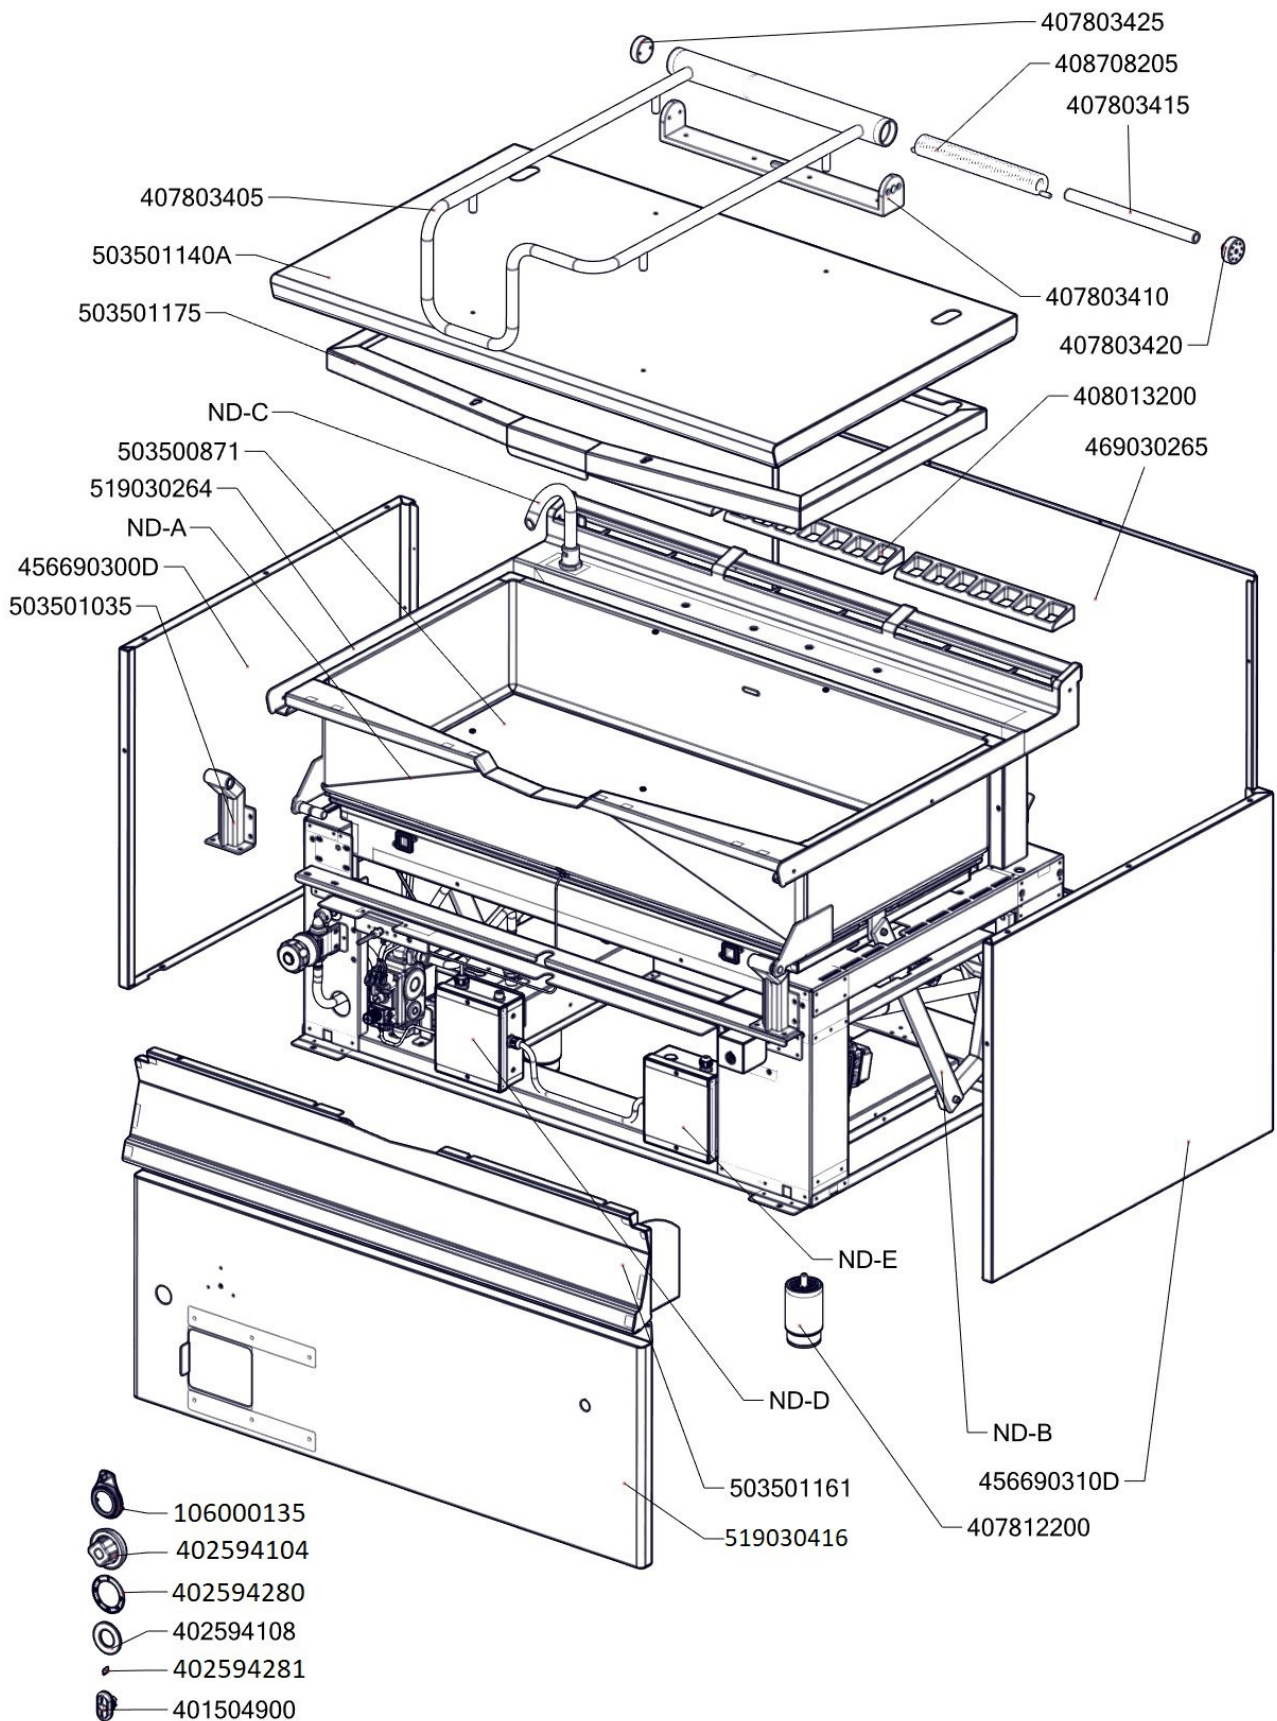

BRM 120 912 G
Platný od 1.5.2019