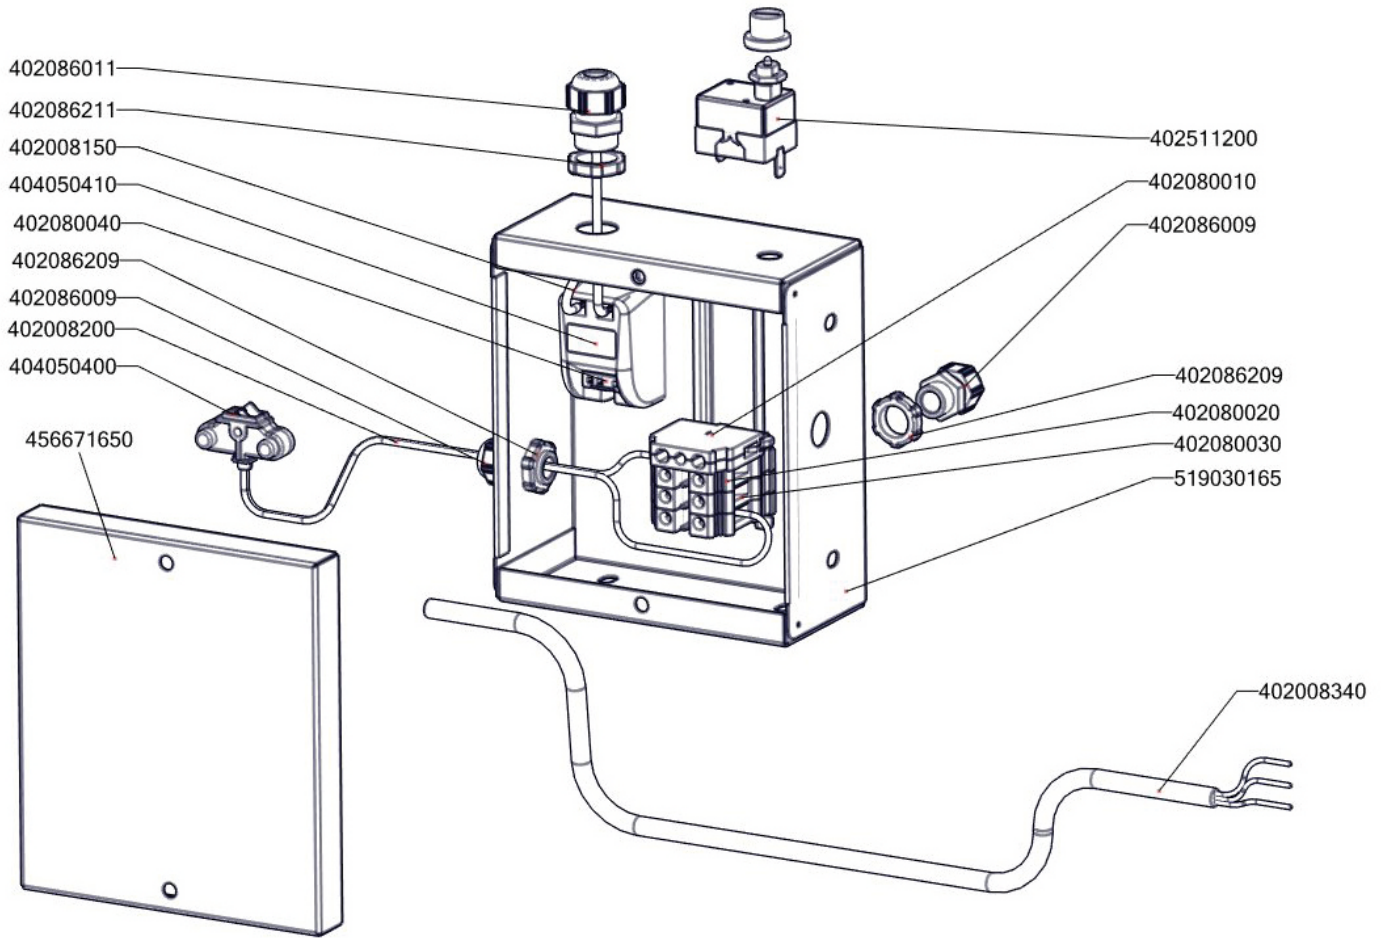

BRM 120 912 G_ND-D
Platný od 1.5.2019