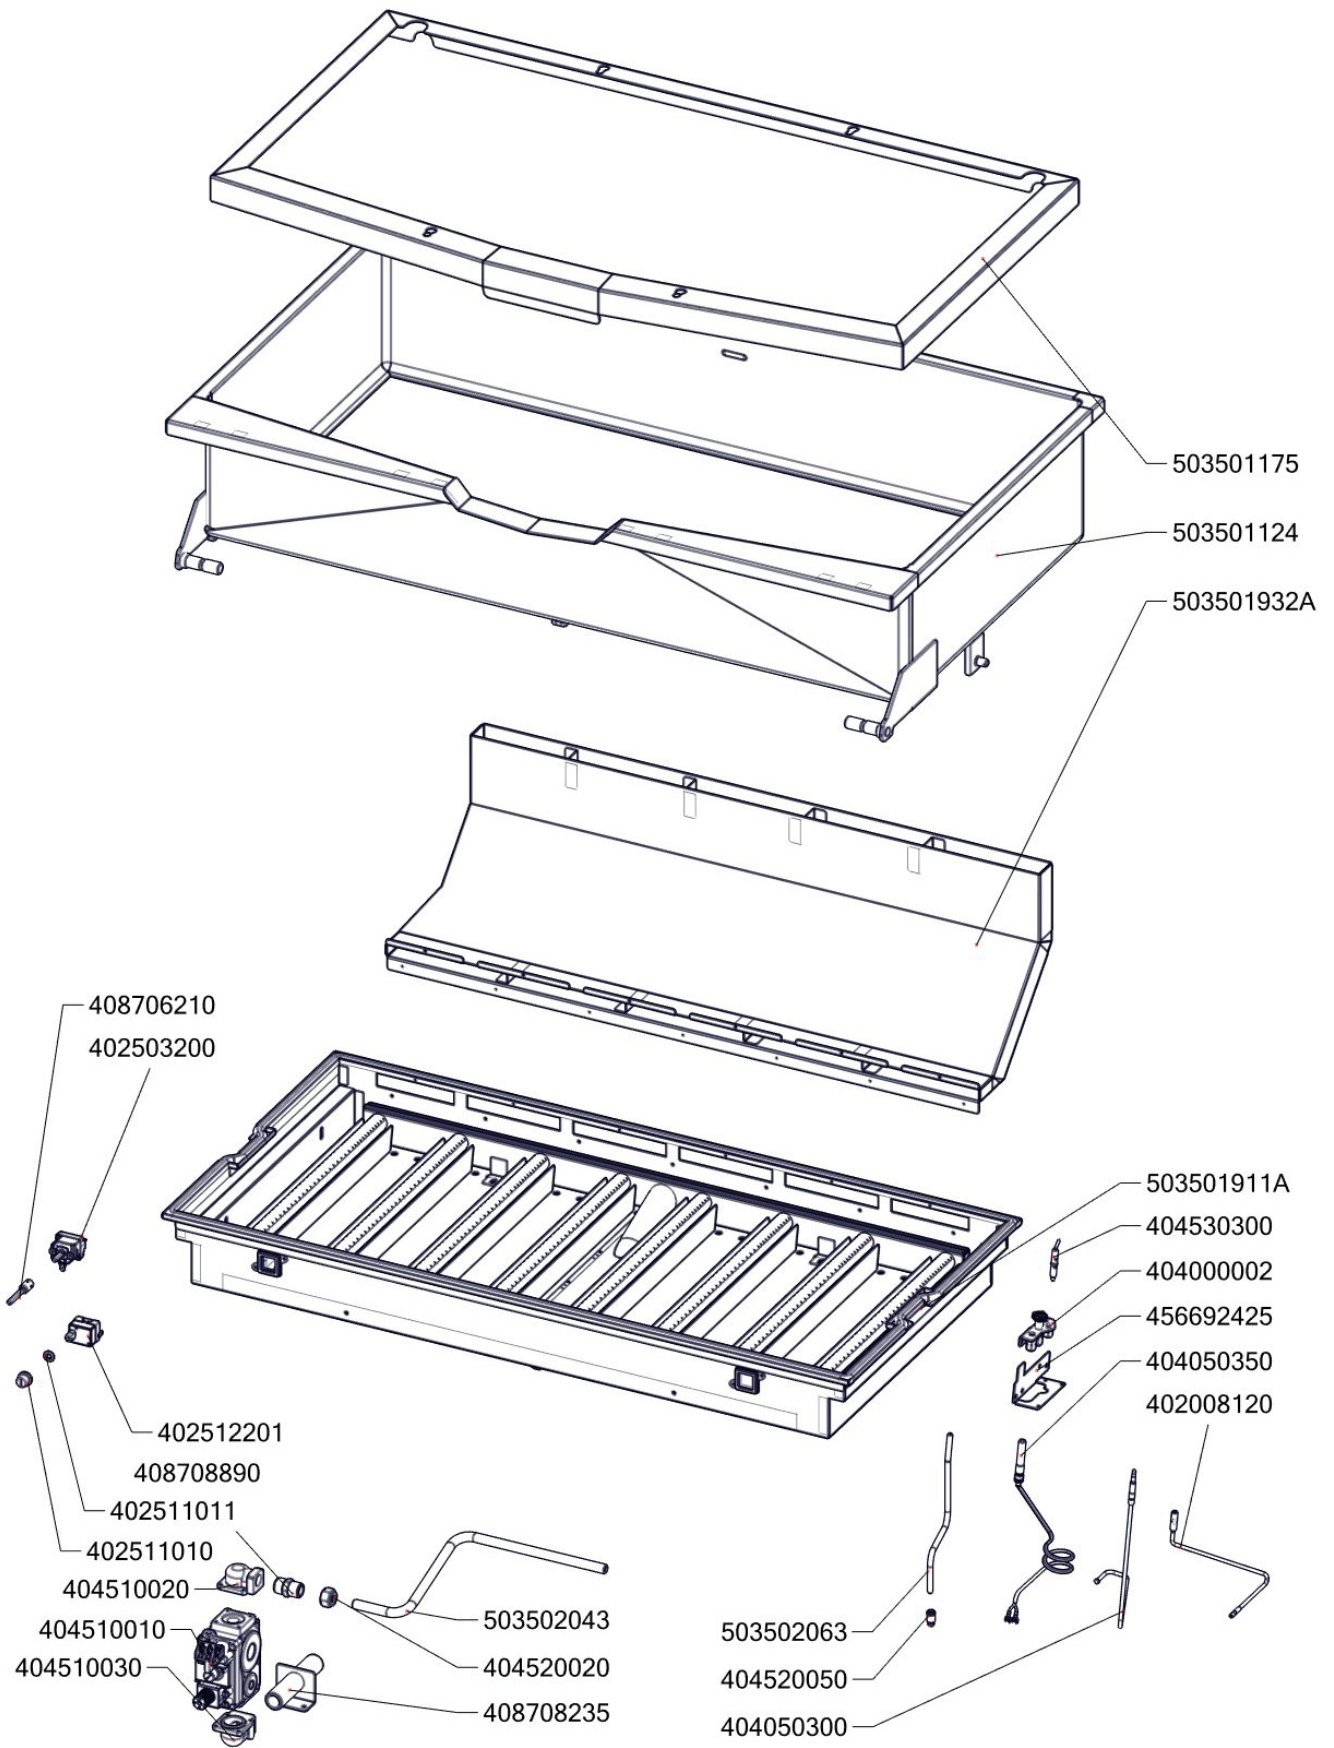

BRM 120 912 G_ND-A
2016_06 do 30.4. 2019