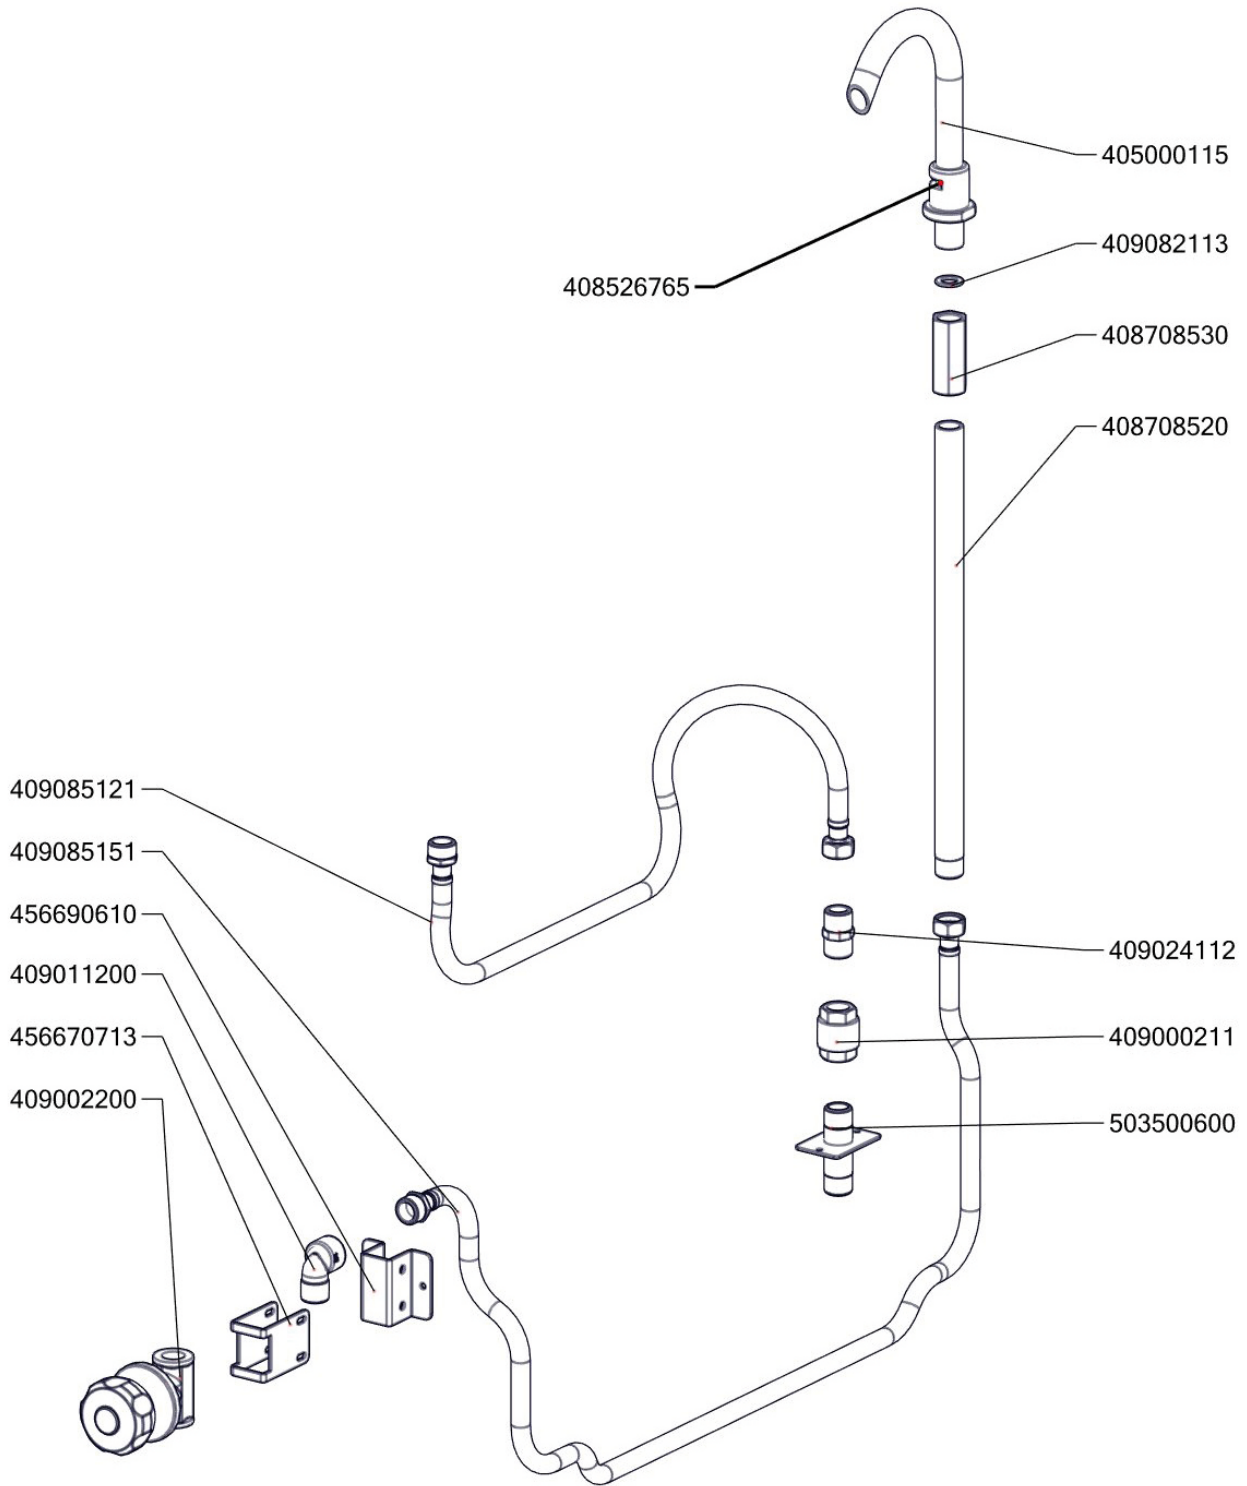

BRM 120 912 G_ND-C
Platný od 1.5.2019