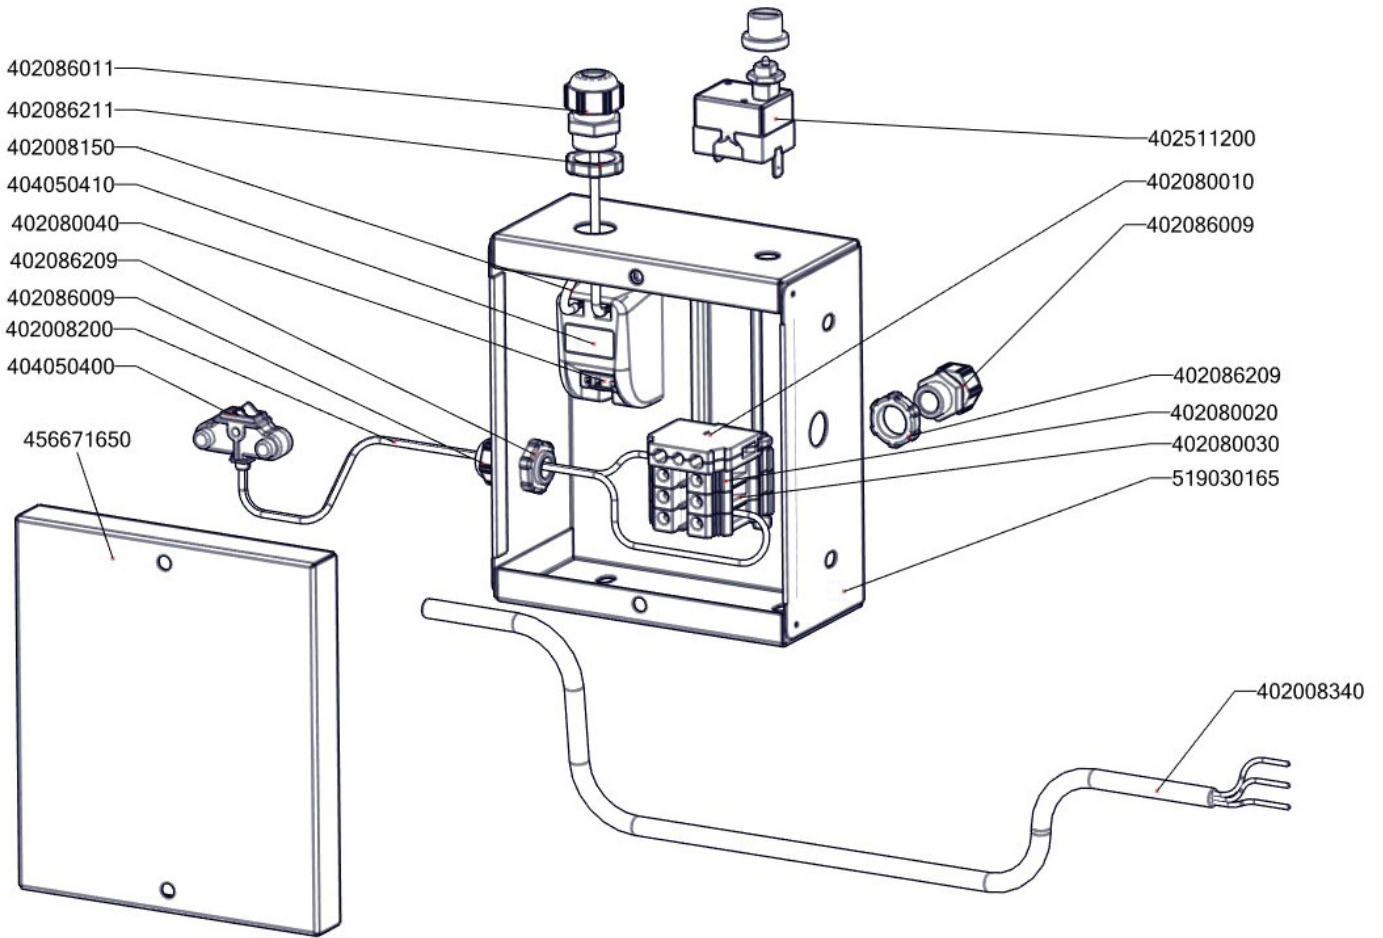

BRM 120 912 G_ND-D
2016_06 do 30.4. 2019