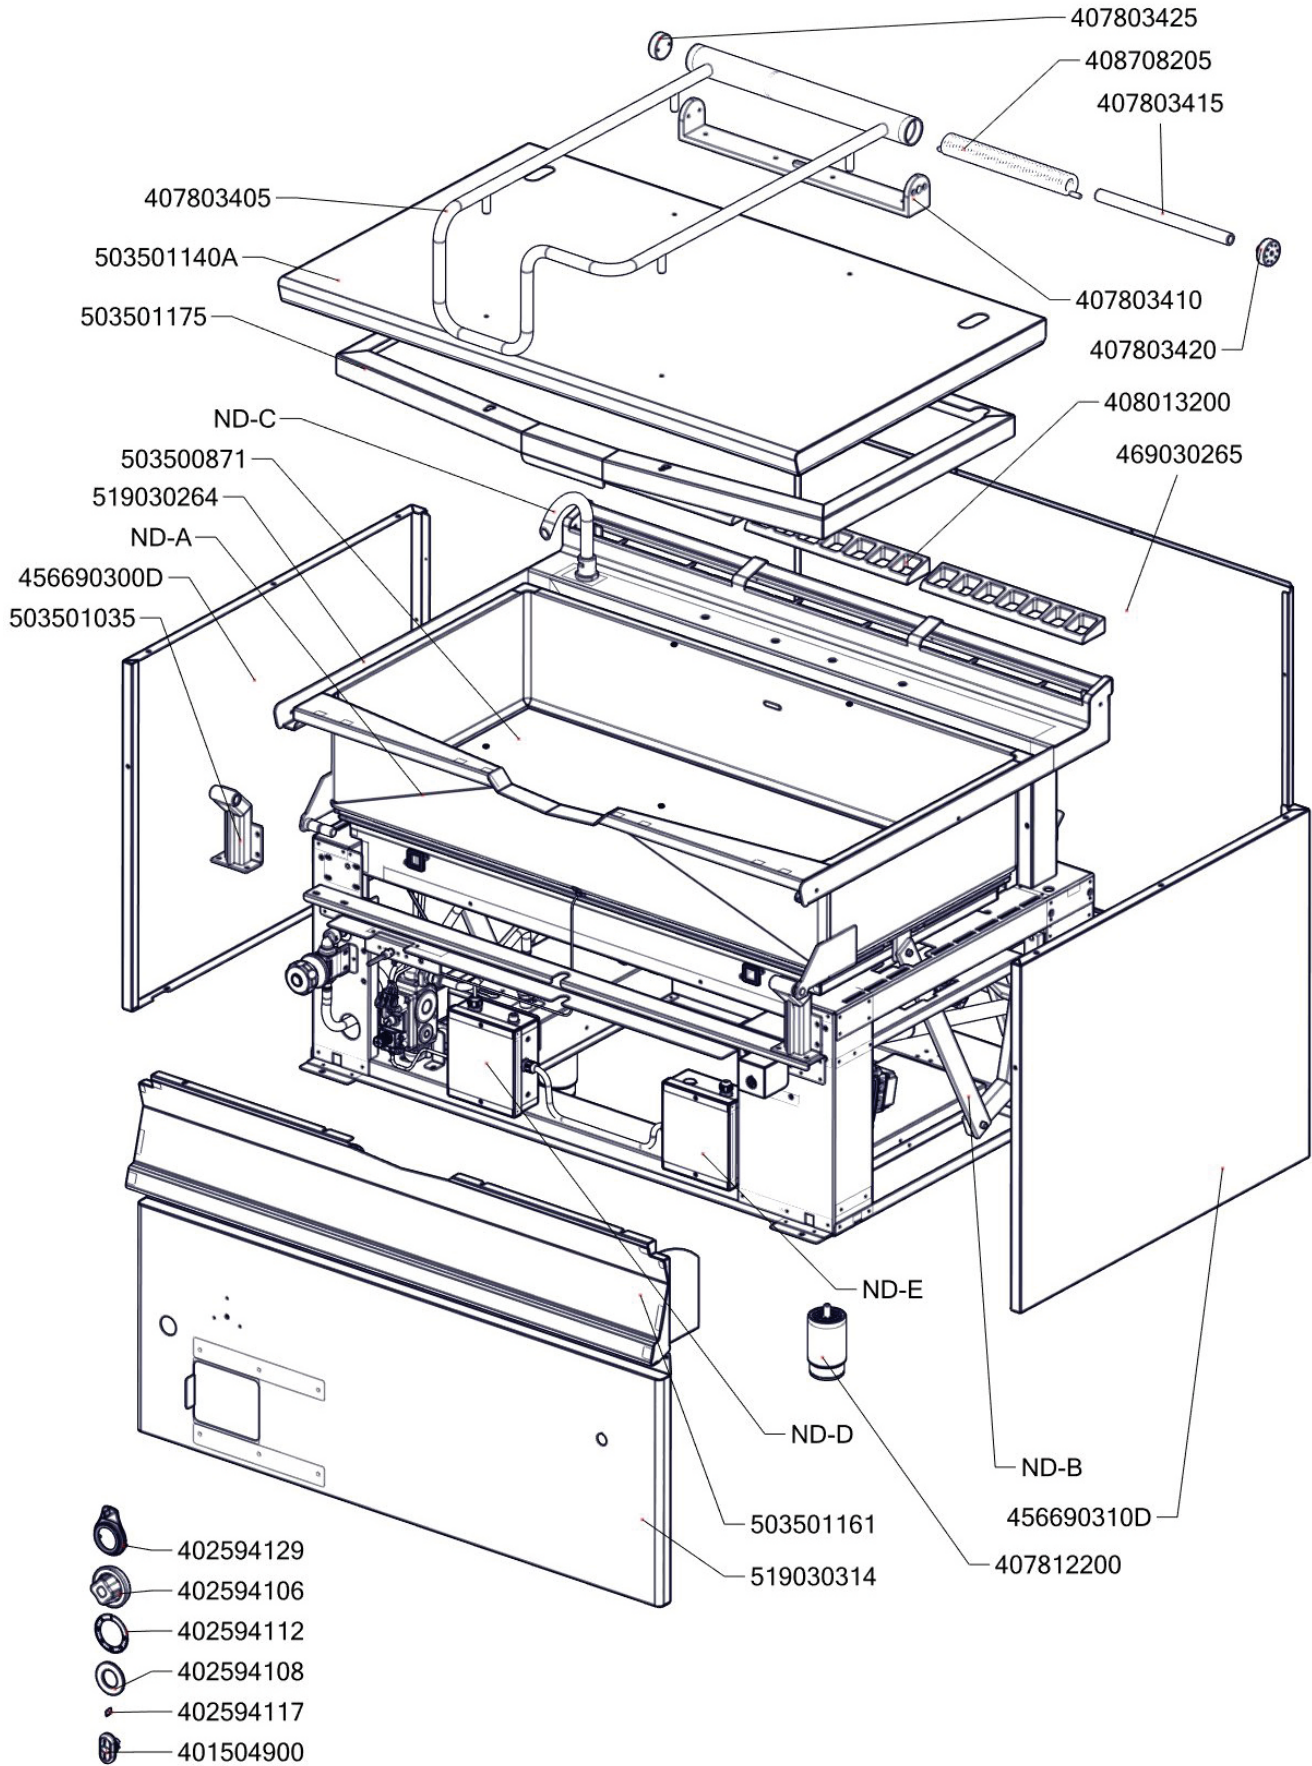

BRM 120 912 G
2016_06 do 30.4. 2019