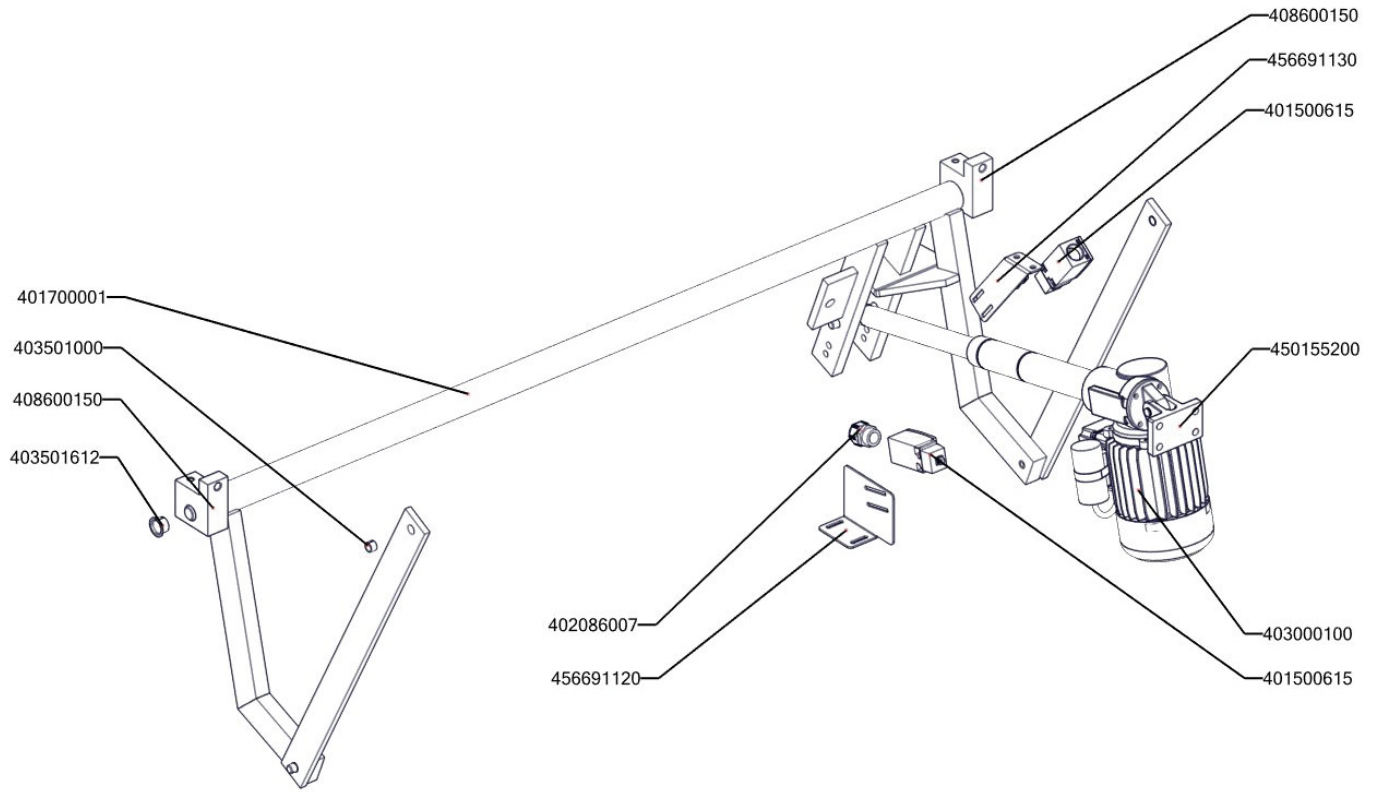

BRM 120 912 G_ND-B
Platný od 1.5.2019