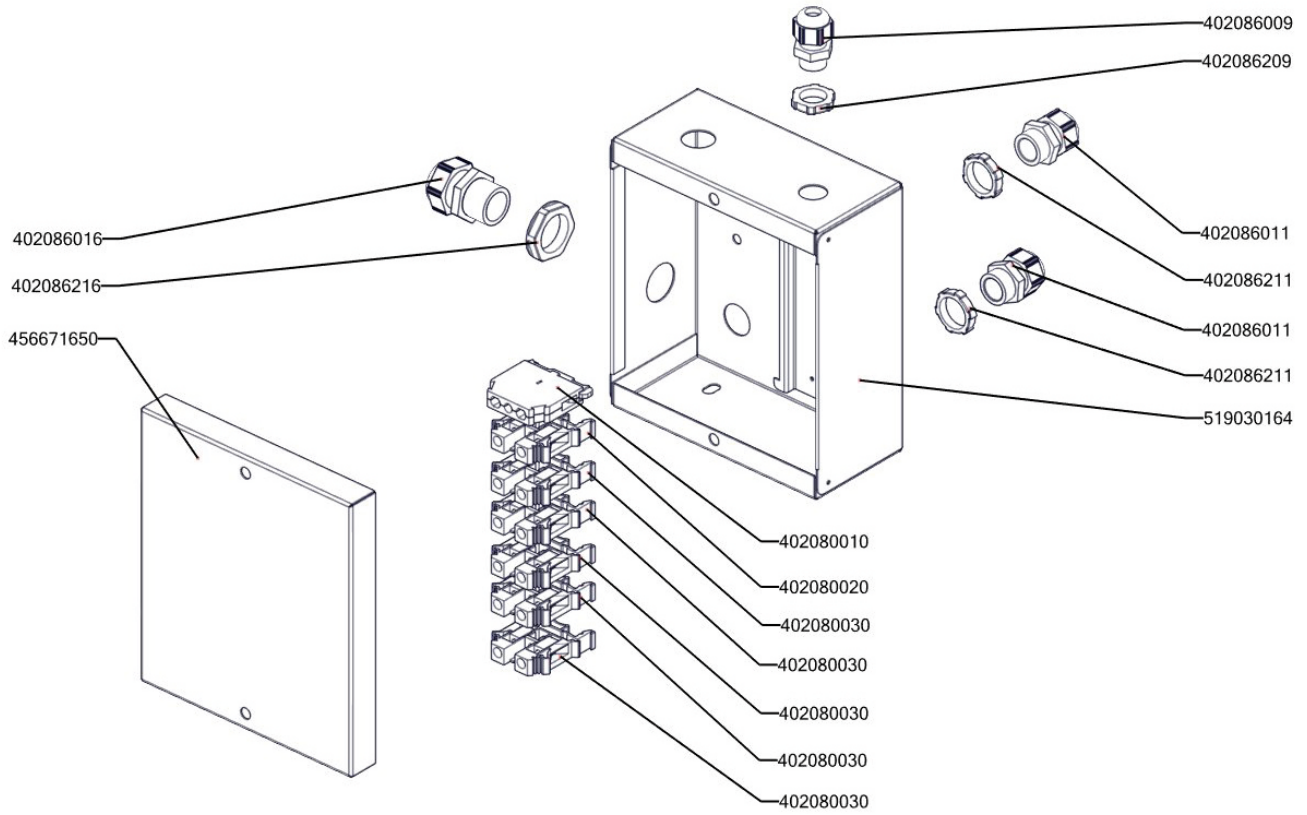

BRM 120 912 G_ND-E
Platný od 1.5.2019