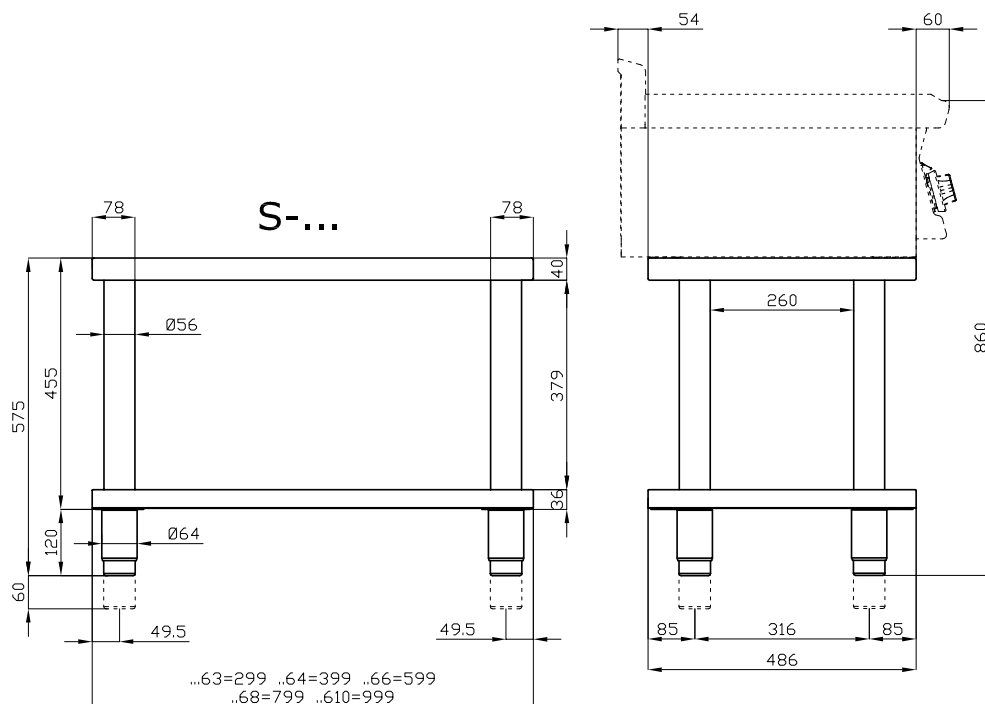

Technický list

Vlastnosti produktu

| | | |
|--------------|------------------------|---------------|
| Model | Sap kód | 00003844 |
| S-610 | Skupina artiklů | Příslušenství |

– Materiál: AISI 304

Technický list

Technický výkres

| | | |
|--------------|------------------------|---------------|
| Model | Sap kód | 00003844 |
| S-610 | Skupina artiklů | Příslušenství |

| | | | | | |
|---|------------|--|--|--|--|
| A | Data plate | | | | |
|---|------------|--|--|--|--|

Podest přís roho mod

3. Šířka netto [mm]:

1000

4. Hloubka netto [mm]:

485

5. Výška netto [mm]:

570

6. Hmotnost netto [kg]:

25.00

7. Šířka brutto [mm]:

1100

8. Hloubka brutto [mm]:

550

9. Výška brutto [mm]:

520

10. Hmotnost brutto [kg]: