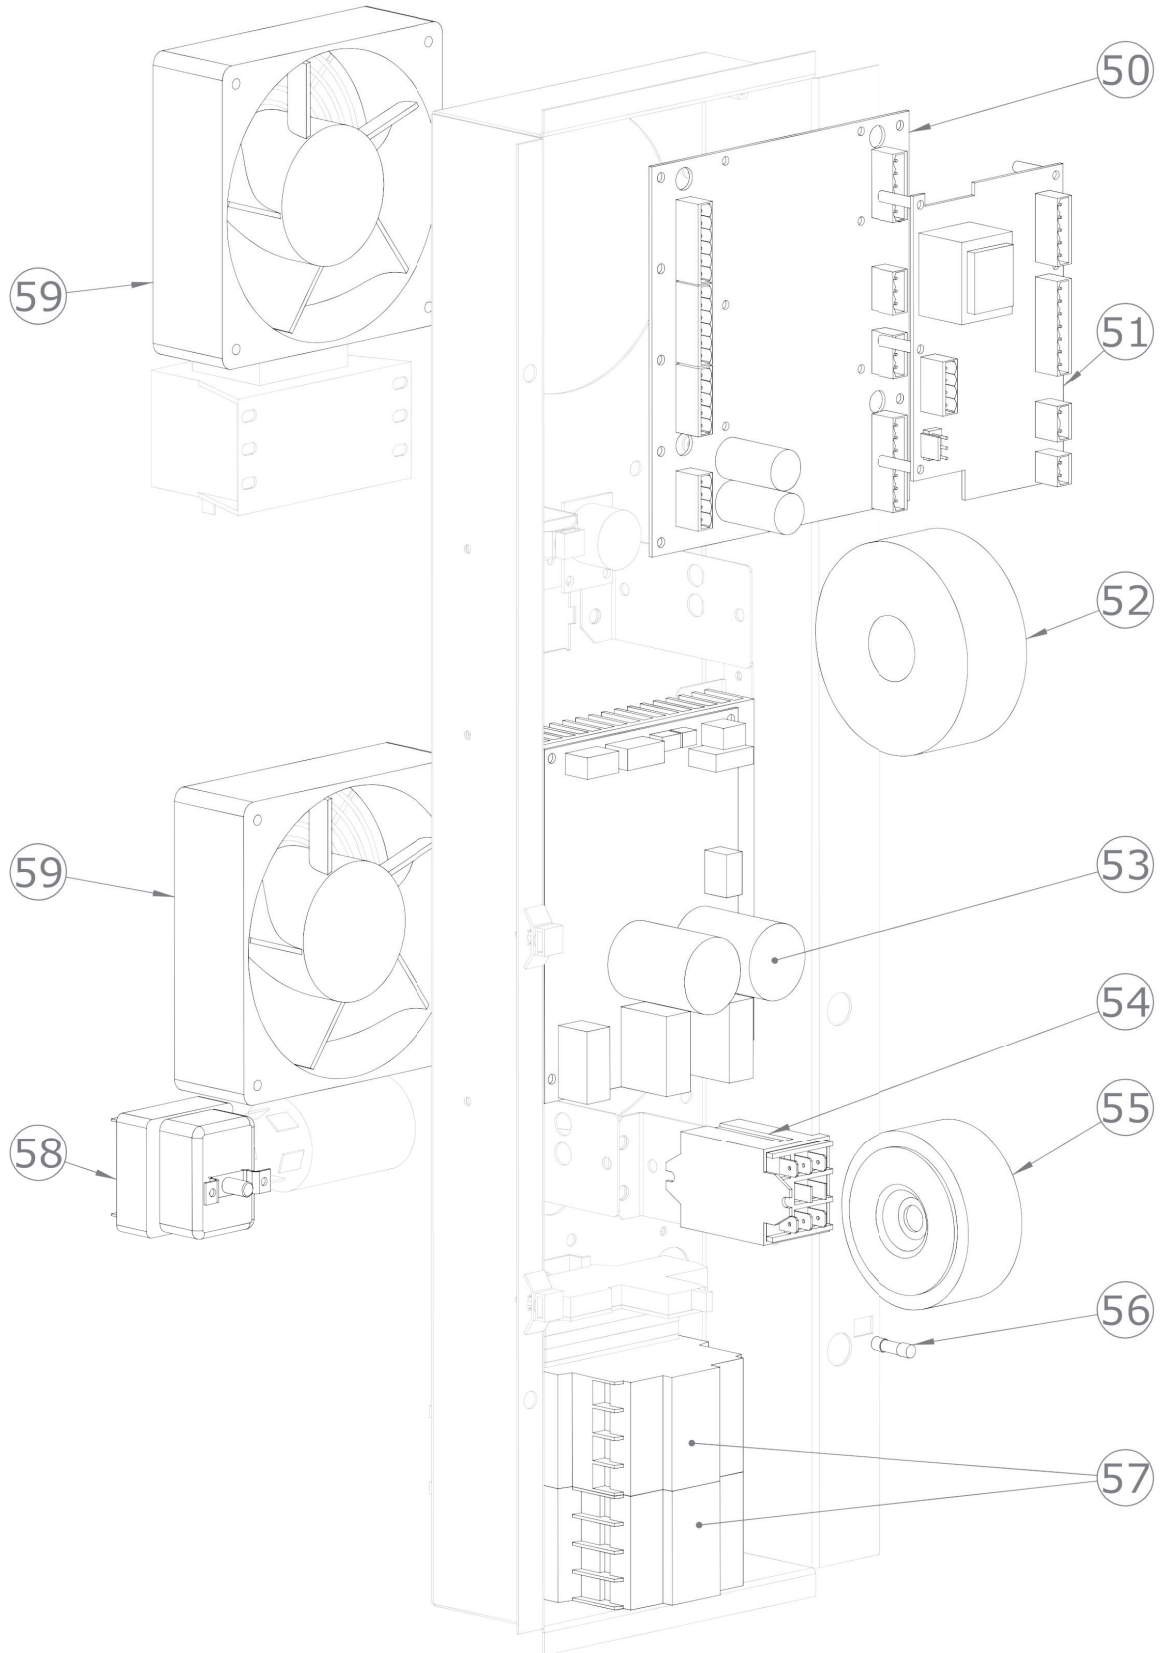

SDBB 1011 E
2017_05

SDBB 1011 E
2017_05

SDBB 1011 E
2017_05

SDBB 1011 E
2017_05

SDBB 1011 E		
Pozice	Kód	Název
1	6031013	Motor ventilu
2	6000093	Teplotní senzor
3	2022424	Krytka pro čištění bojleru
4	7070224	Černé těsnění trouby
5	2015648	Spodní otočné dveře
7	5900124	Uzavírací západka
8	5900699	Nastavitelná nožička
9	6042103	Elektromagnetický ventil pro změkčenou vodu
10	6042095	Tryska pro zvlhčovací potrubí
11	6042095	Tryska pro zvlhčovací potrubí
12	6042078	Elektromagnetický ventil pro nezměkčenou vodu
13	6033151	Motor 3f 0,55 kW
14	7070151	Těsnění klikové hřídele
15	5901016	Ventilátor trouby 350x113
16	2013134	Podložka motoru
17	2013133	Šroub M12 pro motor
18	5114014	Šroub M6x55 pro motor
19	6002123	Topné těleso 15000 W
20	6000111	Senzor kontroly vlhkosti
21	6042077	Elektromagnetický ventil bojleru výpustní
22	6003902	Bojler
23	6090165	Těsnění bojleru
24	6042122	Průtokoměr*
25	6042087	Tryska mycího systému*
27	6042073	Elektromagnetický ventil výpusti trouby*
28	6042120	Čerpadlo mycího systému*
29	6042124	Čerpadlo detergentu*
30	6090160	O kroužek difuzoru mycího systému*
31	2019791	Difuzor mycího systému*
32	2025306	Sítotiskový skleněný panel pro troubu (sestavený)
33	2025226	Držák skla
34	2025343	Držák osvětlení
35	2022543	Rozpěrka pro skla D 15
36	2025335	Prosklené dveře
37	2025009	Kompletní rukojeť dveří
38	2012707	Kryt vany
39	2024733	Sítotiskový polyesterový panel
40	2024892	Knoflík
42	2026075	Vzduchový filtr
43	6060029	Krytka konektoru
44	6060030	Port USB 2.0

SDBB 1011 E
2017_05

45	6000122	Konektor sondy jádra
46	6042110	Magnetický senzor
47	6010133	Tlačítko
48	6010150	Deska klávesnice
49	6010124	Deska vypínače ON/OFF
50	6010151	Hlavní deska
51	6010153	Rozšiřující deska bojleru
52	6041099	Transformátor pro osvětlení
53	6010131	Invertor motoru
54	6041008	Napájecí relé
55	6041100	Transformátor 230V/12+12V
56	6060111	Pojistka 10A
57	6046033	Stykač 9A
58	6010008	Bezpečnostní termostat
59	6033175	Ventilátor