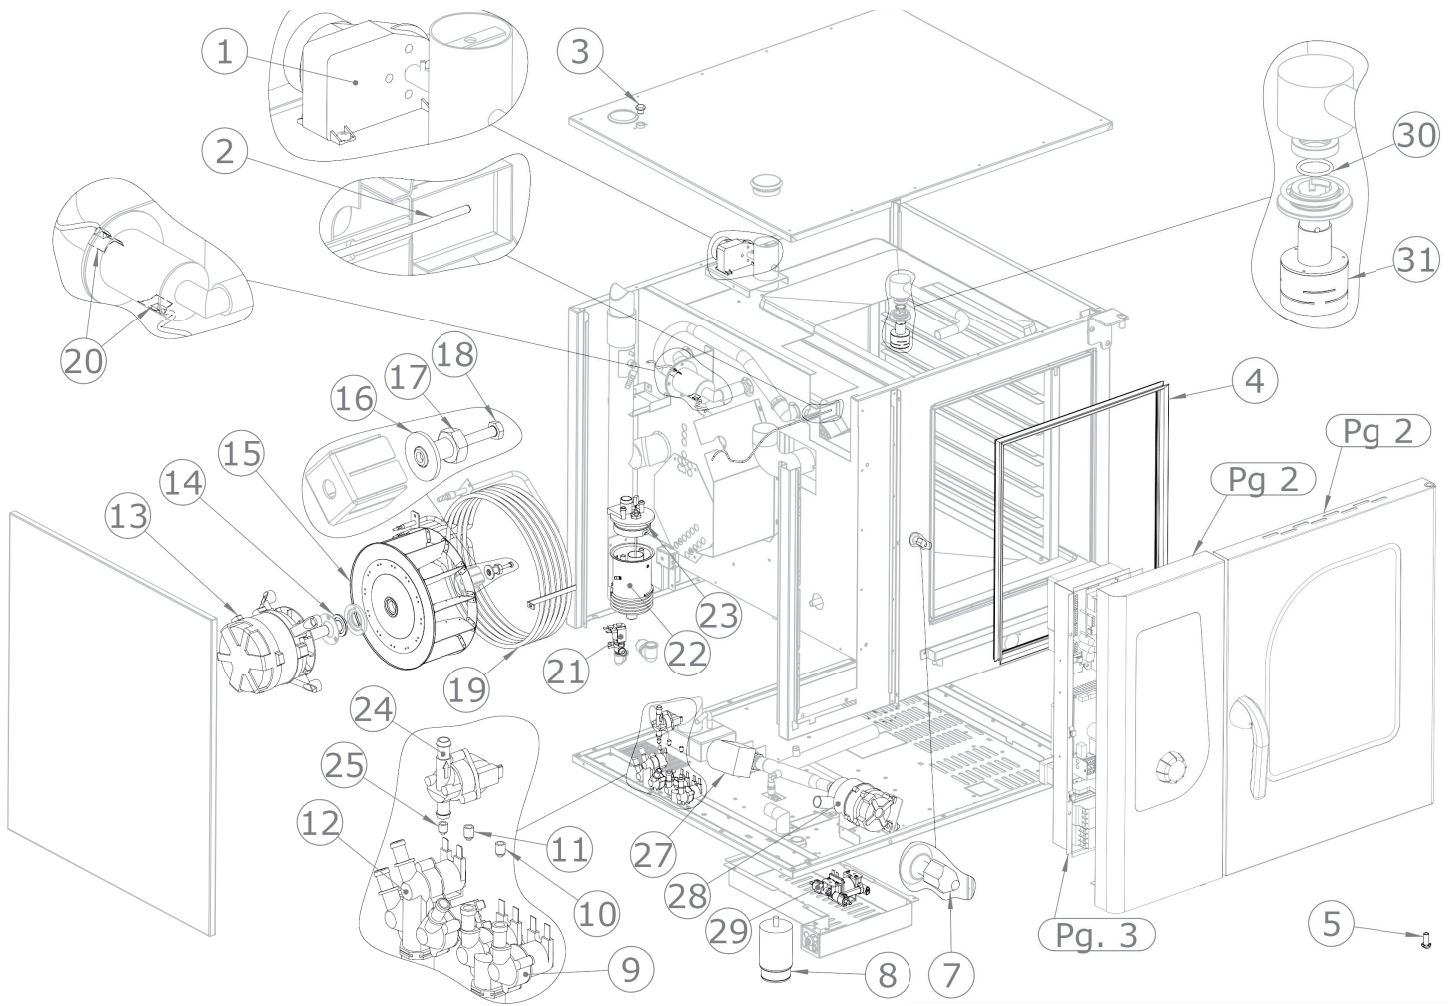

SDBB 1011 E
2017_05

SDBB 1011 E
2017_05

SDBB 1011 E
2017_05

SDBB 1011 E
2017_05

SDBB 1011 E		
Pozice	Kód	Název
1	6031013	Motor ventilu
2	6000093	Teplotní senzor
3	2022424	Krytka pro čištění bojleru
4	7070224	Černé těsnění trouby
5	2015648	Spodní otočné dveře
7	5900124	Uzavírací západka
8	5900699	Nastavitelná nožička
9	6042103	Elektromagnetický ventil pro změkčenou vodu
10	6042095	Tryska pro zvlhčovací potrubí
11	6042095	Tryska pro zvlhčovací potrubí
12	6042078	Elektromagnetický ventil pro nezměkčenou vodu
13	6033151	Motor 3f 0,55 kW
14	7070151	Těsnění klikové hřídele
15	5901016	Ventilátor trouby 350x113
16	2013134	Podložka motoru
17	2013133	Šroub M12 pro motor
18	5114014	Šroub M6x55 pro motor
19	6002123	Topné těleso 15000 W
20	6000111	Senzor kontroly vlhkosti
21	6042077	Elektromagnetický ventil bojleru výpustní
22	6003902	Bojler
23	6090165	Těsnění bojleru
24	6042122	Průtokoměr*
25	6042087	Tryska mycího systému*
27	6042073	Elektromagnetický ventil výpusti trouby*
28	6042120	Čerpadlo mycího systému*
29	6042124	Čerpadlo detergentu*
30	6090160	O kroužek difuzoru mycího systému*
31	2019791	Difuzor mycího systému*
32	2025306	Sítotiskový skleněný panel pro troubu (sestavený)
33	2025226	Držák skla
34	2025343	Držák osvětlení
35	2022543	Rozpěrka pro skla D 15
36	2025335	Prosklené dveře
37	2025009	Kompletní rukojeť dveří
38	2012707	Kryt vany
39	2024733	Sítotiskový polyesterový panel
40	2024892	Knoflík
42	2026075	Vzduchový filtr
43	6060029	Krytka konektoru
44	6060030	Port USB 2.0

SDBB 1011 E
2017_05

45	6000122	Konektor sondy jádra
46	6042110	Magnetický senzor
47	6010133	Tlačítko
48	6010150	Deska klávesnice
49	6010124	Deska vypínače ON/OFF
50	6010151	Hlavní deska
51	6010153	Rozšiřující deska bojleru
52	6041099	Transformátor pro osvětlení
53	6010131	Invertor motoru
54	6041008	Napájecí relé
55	6041100	Transformátor 230V/12+12V
56	6060111	Pojistka 10A
57	6046033	Stykač 9A
58	6010008	Bezpečnostní termostat
59	6033175	Ventilátor