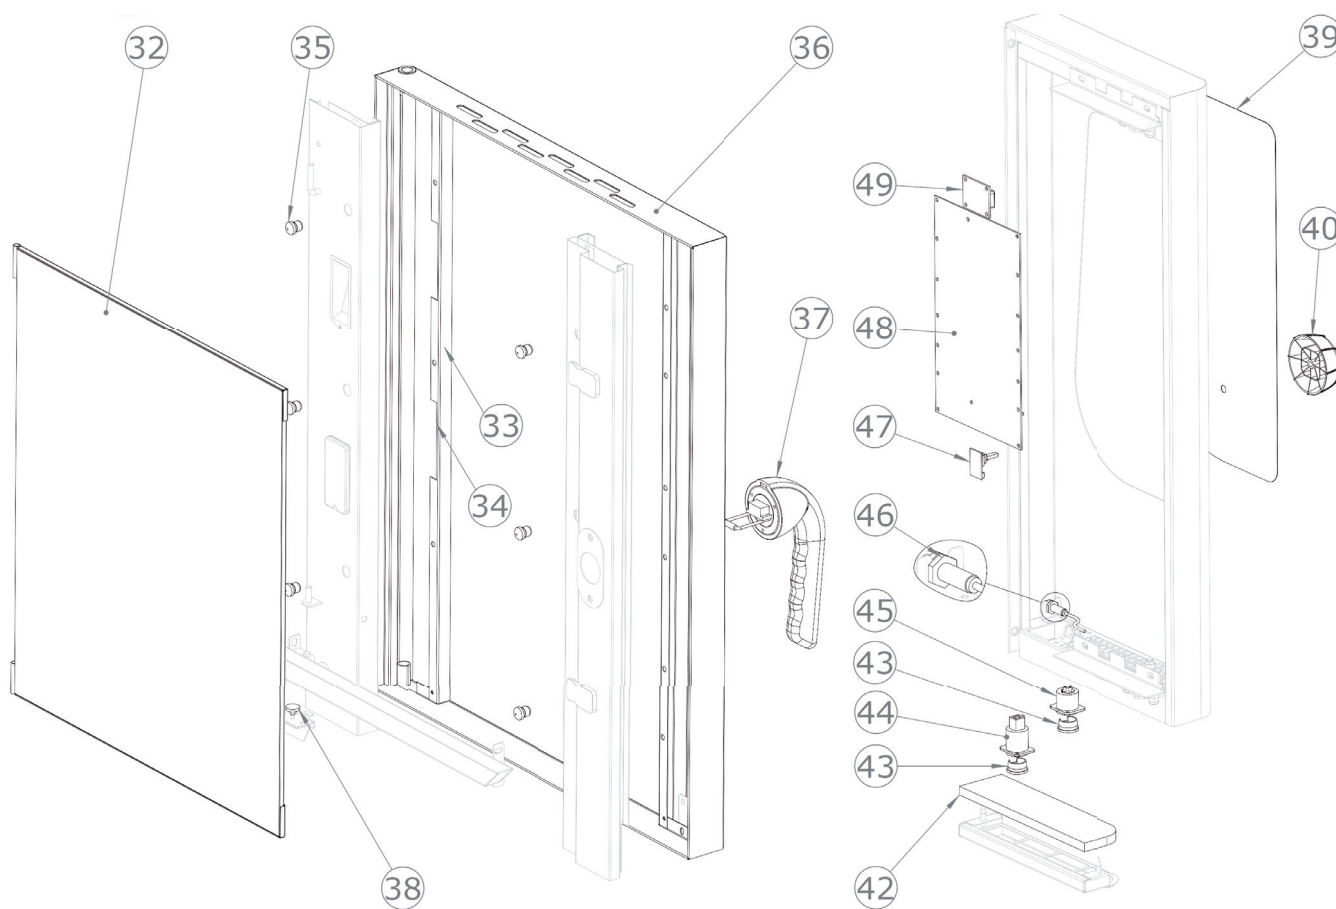

SDBB 1011 E
2017_05

SDBB 1011 E
2017_05

SDBB 1011 E
2017_05

SDBB 1011 E
2017_05

SDBB 1011 E		
Pozice	Kód	Název
1	6031013	Motor ventilu
2	6000093	Teplotní senzor
3	2022424	Krytka pro čištění bojleru
4	7070224	Černé těsnění trouby
5	2015648	Spodní otočné dveře
7	5900124	Uzavírací západka
8	5900699	Nastavitelná nožička
9	6042103	Elektromagnetický ventil pro změkčenou vodu
10	6042095	Tryska pro zvlhčovací potrubí
11	6042095	Tryska pro zvlhčovací potrubí
12	6042078	Elektromagnetický ventil pro nezměkčenou vodu
13	6033151	Motor 3f 0,55 kW
14	7070151	Těsnění klikové hřídele
15	5901016	Ventilátor trouby 350x113
16	2013134	Podložka motoru
17	2013133	Šroub M12 pro motor
18	5114014	Šroub M6x55 pro motor
19	6002123	Topné těleso 15000 W
20	6000111	Senzor kontroly vlhkosti
21	6042077	Elektromagnetický ventil bojleru výpustní
22	6003902	Bojler
23	6090165	Těsnění bojleru
24	6042122	Průtokoměr*
25	6042087	Tryska mycího systému*
27	6042073	Elektromagnetický ventil výpusti trouby*
28	6042120	Čerpadlo mycího systému*
29	6042124	Čerpadlo detergentu*
30	6090160	O kroužek difuzoru mycího systému*
31	2019791	Difuzor mycího systému*
32	2025306	Sítotiskový skleněný panel pro troubu (sestavený)
33	2025226	Držák skla
34	2025343	Držák osvětlení
35	2022543	Rozpěrka pro skla D 15
36	2025335	Prosklené dveře
37	2025009	Kompletní rukojeť dveří
38	2012707	Kryt vany
39	2024733	Sítotiskový polyesterový panel
40	2024892	Knoflík
42	2026075	Vzduchový filtr
43	6060029	Krytka konektoru
44	6060030	Port USB 2.0

SDBB 1011 E
2017_05

45	6000122	Konektor sondy jádra
46	6042110	Magnetický senzor
47	6010133	Tlačítko
48	6010150	Deska klávesnice
49	6010124	Deska vypínače ON/OFF
50	6010151	Hlavní deska
51	6010153	Rozšiřující deska bojleru
52	6041099	Transformátor pro osvětlení
53	6010131	Invertor motoru
54	6041008	Napájecí relé
55	6041100	Transformátor 230V/12+12V
56	6060111	Pojistka 10A
57	6046033	Stykač 9A
58	6010008	Bezpečnostní termostat
59	6033175	Ventilátor