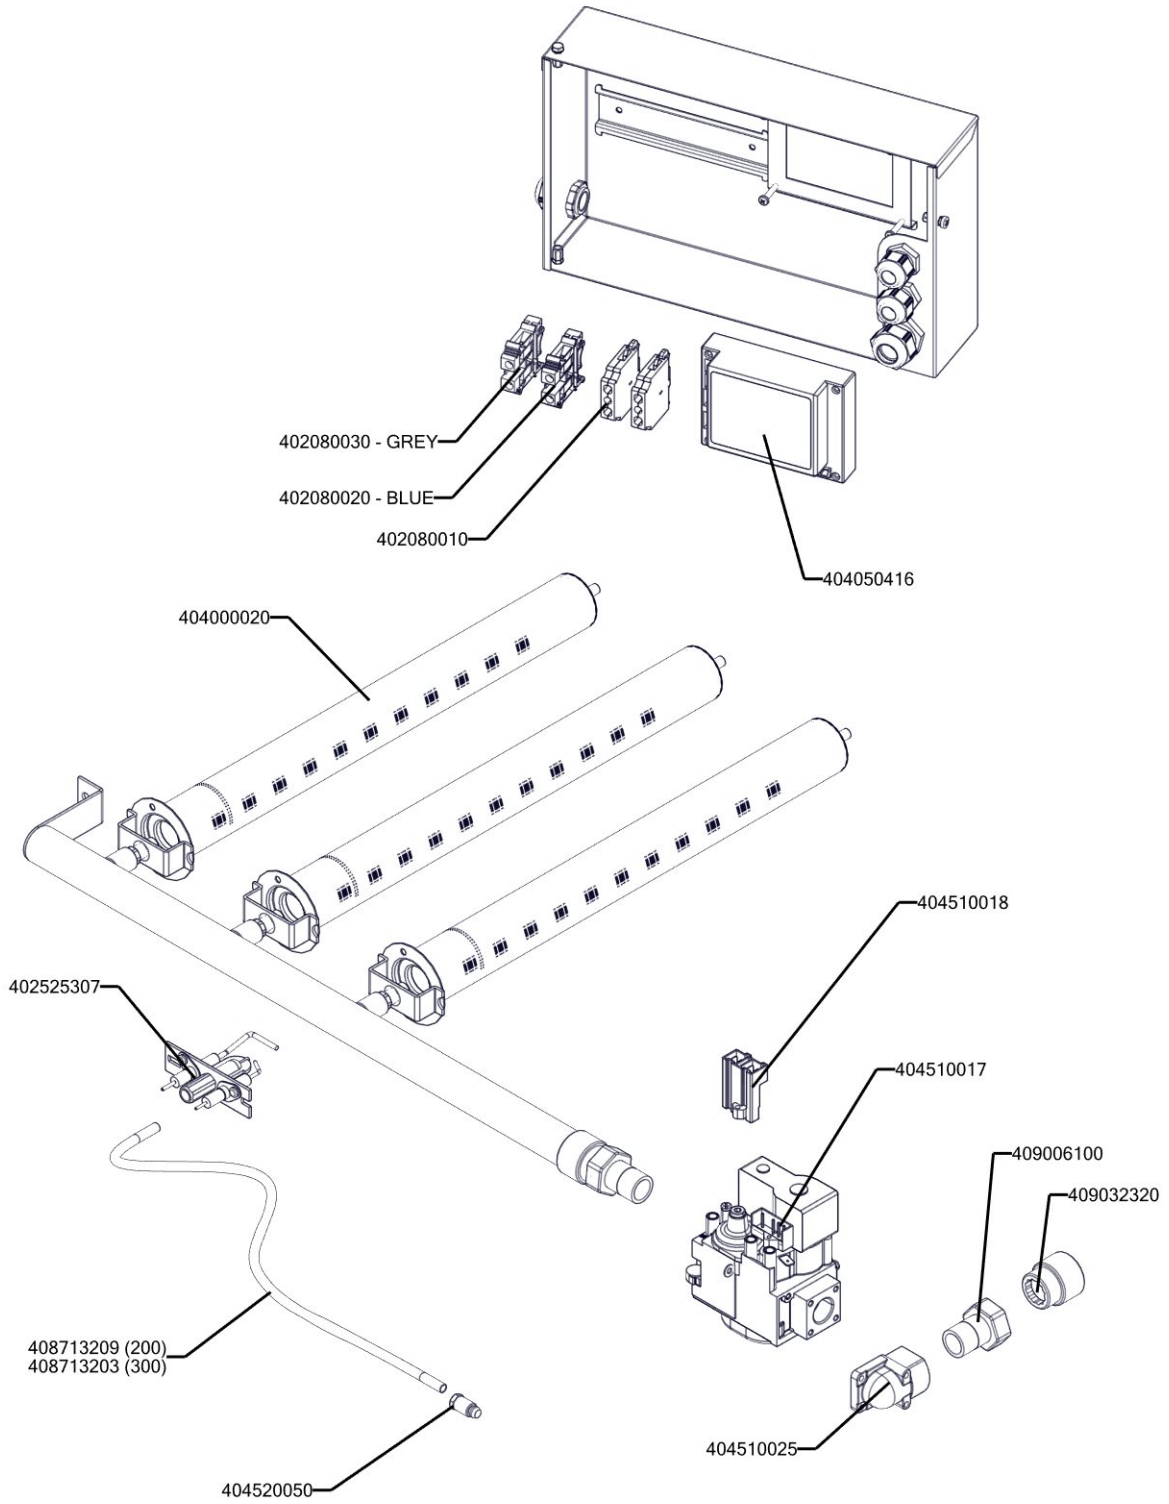

REDFOX 900
 BIQ 90/100 200 G
 2022_06

REDFOX 900
BIQ 90/100 200 G - ND-A
2022_06

REDFOX 900
BIQ 90/100 200 G
2022_06

Kód	Název
407812200	Noha stavitelná nerez + nerez noha
402590708	Regulační knoflík RF-900 mat E
402590710	Podložka regulačního knoflíku RF-900 mat
402594283	Samolep. etiketa BIQ G L900 REDFOX
402594252	Samolep. etiketa reostat BI-E REDFOX
402594046	Samolepící značka - šipka REDFOX
401515151	Kontrolka kulatá zelená LED L700
401515152	Kontrolka kulatá bílá LED L700
401515155	Kontrolka kulatá červená L700
401505000	Přepínač otočný T920-960 RM
401500552	Spínač červený prosvětlený
401500553	Spínač černý bez potisku IP65
408708207	Pružina krytu výpustě BIQ
404547250	Tryska č.3 vel. 250
404000020	Hořák BR-90 G
402511143	Termostat pojistný bimetalový 70°C 1fáz.
402501400	Termostat pracovní 30-90°C BM
402520100	Relé výkonové KDA 230V
401507102	Ventilátor 80x80x36mm 230V 1fáz.
402520000	Reostat SE 40/70
402512501	Presostat 0,45 bar
401590410	Elektroventil 1-cestný 180°
401509000	Plastová krytka vypínače FE
409085173	Hadice Calortec 100V 10/17mm
409085170	Hadice měřicí vysokotlaká M16x2//G1/4";300mm
529010131	madlo BIQ boční
407803040	Madlo roštu FP ECO
405000115	Rameno BR90 - napouštěcí otočné
404510017	Ventil plynový SIGMA 840 036
404510018	konektor pro SIGMA 840
529010129	mezikus pojistného ventilu
407803420	Pant BR 70/90 - čep pantu pravý 8 x závit M6- ND
407803425	Pant BR 70/90 - čep pantu levý 2 x závit M6- ND
408708205	Pružina pantu BR nová
409000210	Krytka kohoutu nerezová průměr 21/52 mm - výška 7mm
409800120	Ventil odvodušňovací automatický 1/2"
402525307	Vzorek - hořák pilotní s ionizační sondou
409003206	Kotel - kohout výpustný 2" - kotel - válcový
409003261	Kotel - vypouštěcí kohout duplikátoru 1/2 " chrom