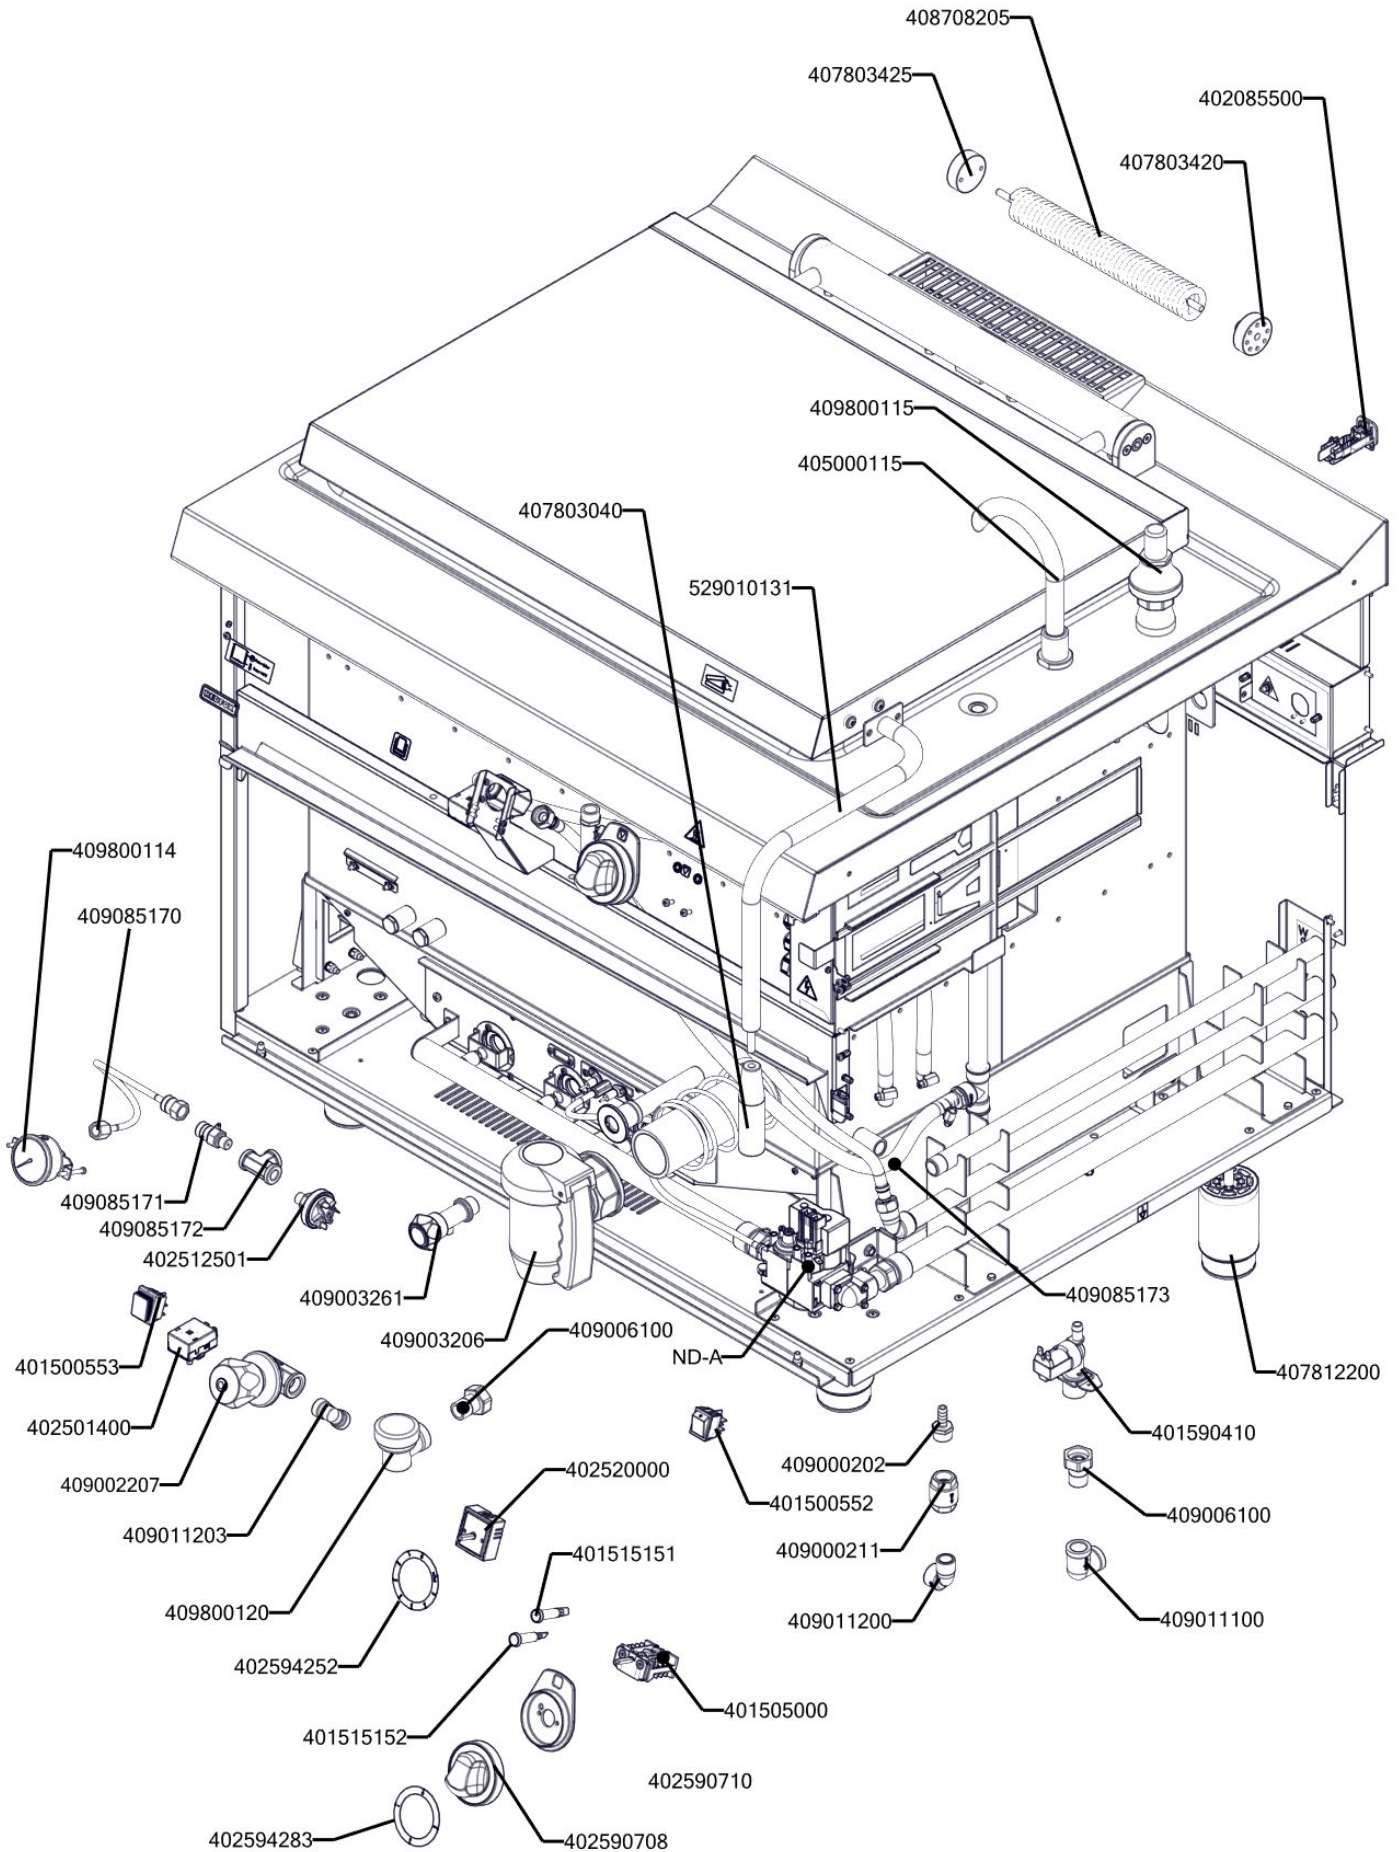

REDFOX 900
 BIQ 90/100 200 G
 2022_06

REDFOX 900
BIQ 90/100 200 G - ND-A
2022_06

REDFOX 900
BIQ 90/100 200 G
2022_06

Kód	Název
407812200	Noha stavitelná nerez + nerez noha
402590708	Regulační knoflík RF-900 mat E
402590710	Podložka regulačního knoflíku RF-900 mat
402594283	Samolep. etiketa BIQ G L900 REDFOX
402594252	Samolep. etiketa reostat BI-E REDFOX
402594046	Samolepící značka - šipka REDFOX
401515151	Kontrolka kulatá zelená LED L700
401515152	Kontrolka kulatá bílá LED L700
401515155	Kontrolka kulatá červená L700
401505000	Přepínač otočný T920-960 RM
401500552	Spínač červený prosvětlený
401500553	Spínač černý bez potisku IP65
408708207	Pružina krytu výpustě BIQ
404547250	Tryska č.3 vel. 250
404000020	Hořák BR-90 G
402511143	Termostat pojistný bimetalový 70°C 1fáz.
402501400	Termostat pracovní 30-90°C BM
402520100	Relé výkonové KDA 230V
401507102	Ventilátor 80x80x36mm 230V 1fáz.
402520000	Reostat SE 40/70
402512501	Presostat 0,45 bar
401590410	Elektroventil 1-cestný 180°
401509000	Plastová krytka vypínače FE
409085173	Hadice Calortec 100V 10/17mm
409085170	Hadice měřicí vysokotlaká M16x2//G1/4";300mm
529010131	madlo BIQ boční
407803040	Madlo roštu FP ECO
405000115	Rameno BR90 - napouštěcí otočné
404510017	Ventil plynový SIGMA 840 036
404510018	konektor pro SIGMA 840
529010129	mezikus pojistného ventilu
407803420	Pant BR 70/90 - čep pantu pravý 8 x závit M6- ND
407803425	Pant BR 70/90 - čep pantu levý 2 x závit M6- ND
408708205	Pružina pantu BR nová
409000210	Krytka kohoutu nerezová průměr 21/52 mm - výška 7mm
409800120	Ventil odvodušňovací automatický 1/2"
402525307	Vzorek - hořák pilotní s ionizační sondou
409003206	Kotel - kohout výpustný 2" - kotel - válcový
409003261	Kotel - vypouštěcí kohout duplikátoru 1/2 " chrom