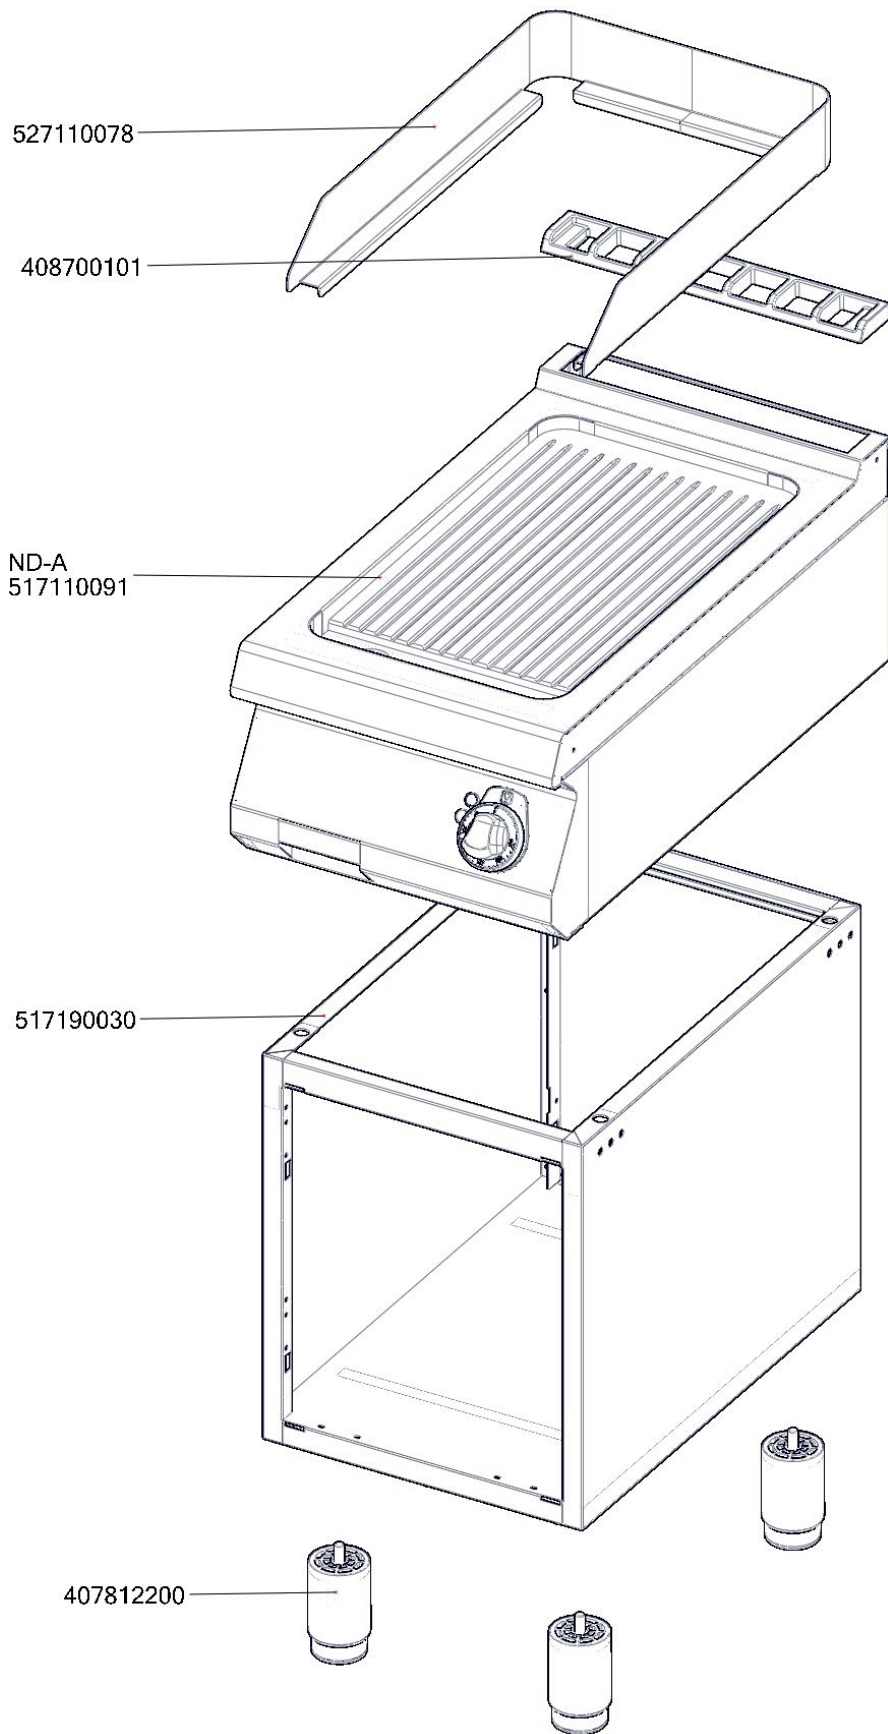

FTR 740 E  
2019\_01

FTR 740 E  
2019\_01  
ND-A

FTR 740 E  
2019\_01

Item number	Item description
408700101	Rošt komínku L700 - posmaltovaný
407812200	Noha stavitelná nerez + nerez noha
401025001	Topné těleso FT linka 700, 1500W 230V
401506000	Vypínač otočný k termostatu 60 - 310°C BR
401531010	Stykač 9A AC-3, 22 A AC-1
402086016	Kabelová vývodka PG 16
402086216	Matka vývodky PG 16
407501905	Izolace těles FT 740
409081002	Těsnění ploché samolepicí 10x2 mm
402590705	Regulační knoflík chrom L700 E
402590707	Podložka regulačního knoflíku L700 chrom
401515152	Kontrolka kulatá bílá LED L700
401515151	Kontrolka kulatá zelená LED L700
402594088	Samolep. etiketa se stupnicí FT-E L700
402594033	Samolepicí značka - šipka
407870120	Úchyt stahovací pásky CBH Natur samolepicí
407870110	Páska stahovací 2,5 x 100 mm
402503002	Termostat pracovní 50-300°C 1 fáze FT Digicont
402512201	Termostat pojistný 360 °C Digicont
402503201	Spojka k termostatu pracovnímu 60-310°C BR
402005142	Vnitřní kabeláž H142
402006129	Vnitřní kabeláž M129
402005082	Vnitřní kabeláž H82
402005081	Vnitřní kabeláž H81
402005083	Vnitřní kabeláž H83
402006068	Vnitřní kabeláž M68
402007102	Vnitřní kabeláž Z102
402007103	Vnitřní kabeláž Z103
402008500	Vnitřní kabeláž - kabelový svazek L700 přívodní
467350022	NM70022 Zadní výztuha 740
467350010	NM70010 Dno modulu 740
467110006	FT70006 kryt izolace těles FT740
467110015	FT70015 příchytka ohnutá
452900011	FTRF9011 - úchyt čidla
467350019	NM70019 Zadní kryt 740
517110144	polotovár FT70144 bočnice s výztuhou levá
517110139	polotovár FT70139 lišta komponent komplet FT740
517110035	polotovár FT70035 panel přední FT740E
517110048	polotovár FT70048 deska s navař. šrouby FTR740E
517110033	polotovár FT70033 kanálek svařený
517110034	polotovár FT70034 trubka 40.0 x 2mm, D <sub>l</sub> : 154,5mm
517110032A	polotovár FT70032 vedení šuplíku