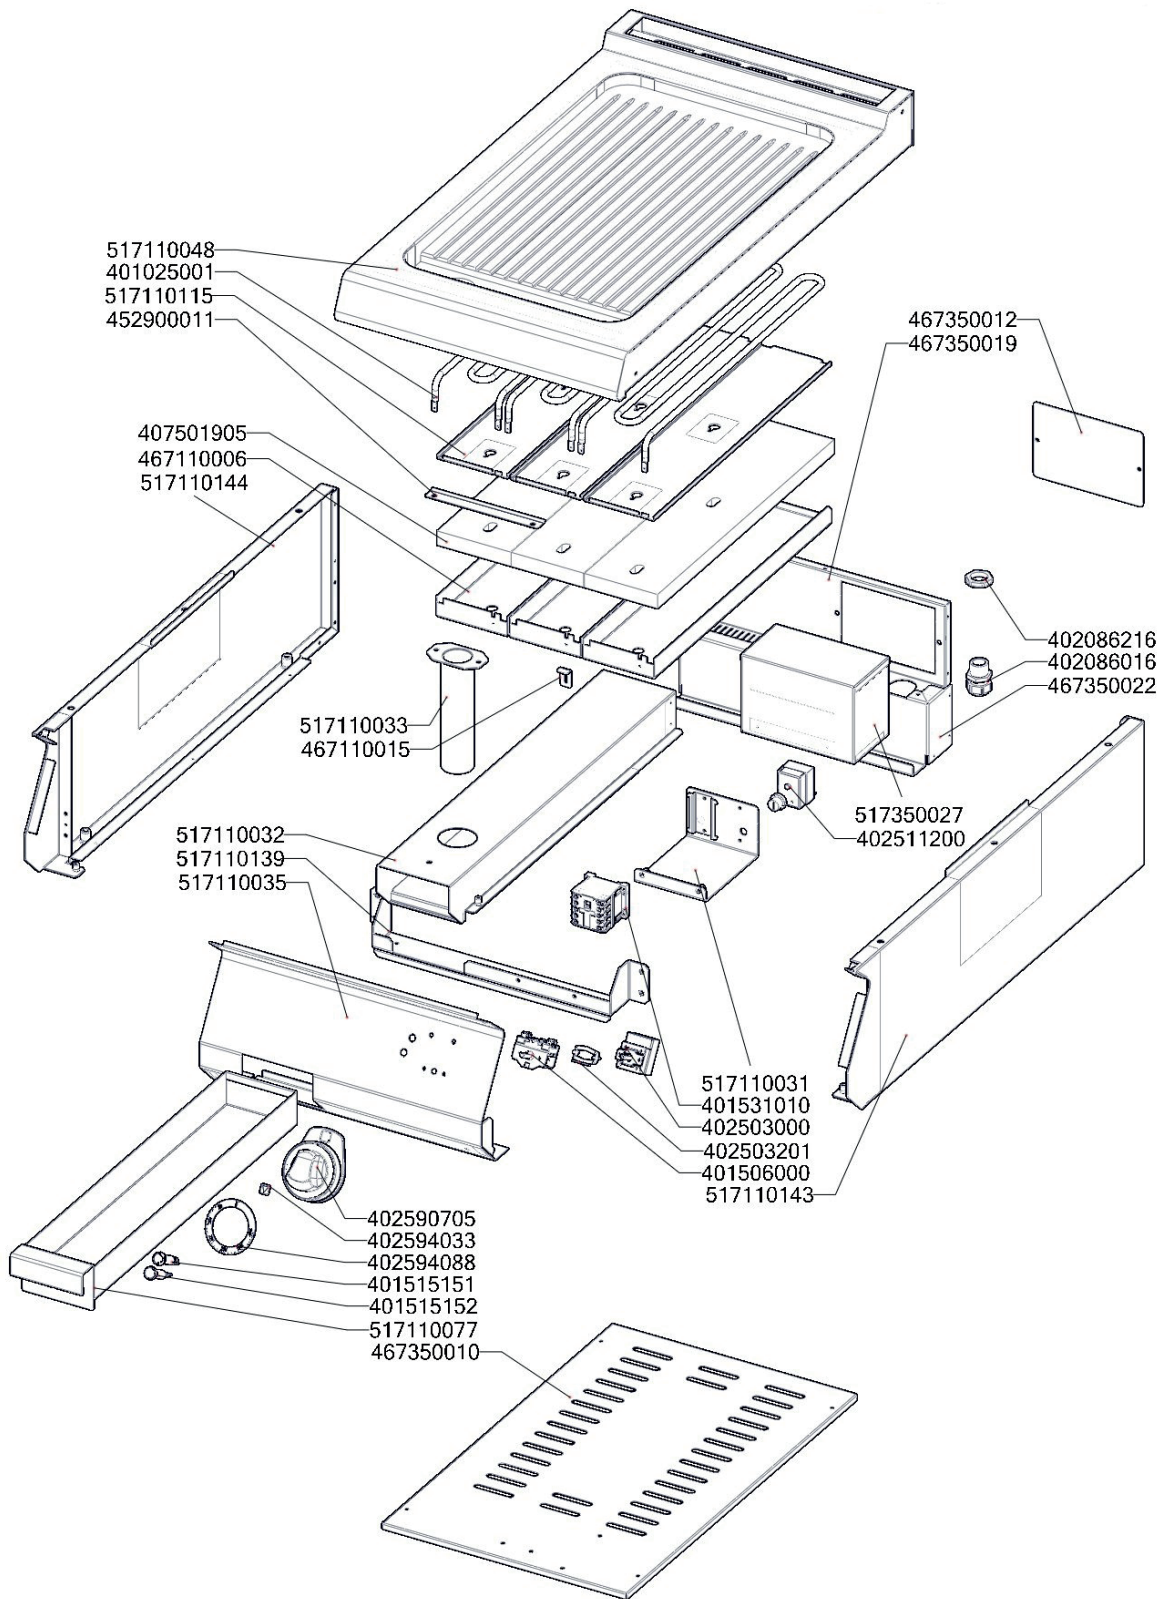

FTR 740 E  
2019\_01

FTR 740 E  
2019\_01  
ND-A

FTR 740 E  
2019\_01

Item number	Item description
408700101	Rošt komínku L700 - posmaltovaný
407812200	Noha stavitelná nerez + nerez noha
401025001	Topné těleso FT linka 700, 1500W 230V
401506000	Vypínač otočný k termostatu 60 - 310°C BR
401531010	Stykač 9A AC-3, 22 A AC-1
402086016	Kabelová vývodka PG 16
402086216	Matka vývodky PG 16
407501905	Izolace těles FT 740
409081002	Těsnění ploché samolepicí 10x2 mm
402590705	Regulační knoflík chrom L700 E
402590707	Podložka regulačního knoflíku L700 chrom
401515152	Kontrolka kulatá bílá LED L700
401515151	Kontrolka kulatá zelená LED L700
402594088	Samolep. etiketa se stupnicí FT-E L700
402594033	Samolepicí značka - šipka
407870120	Úchyt stahovací pásky CBH Natur samolepicí
407870110	Páska stahovací 2,5 x 100 mm
402503002	Termostat pracovní 50-300°C 1 fáze FT Digicont
402512201	Termostat pojistný 360 °C Digicont
402503201	Spojka k termostatu pracovnímu 60-310°C BR
402005142	Vnitřní kabeláž H142
402006129	Vnitřní kabeláž M129
402005082	Vnitřní kabeláž H82
402005081	Vnitřní kabeláž H81
402005083	Vnitřní kabeláž H83
402006068	Vnitřní kabeláž M68
402007102	Vnitřní kabeláž Z102
402007103	Vnitřní kabeláž Z103
402008500	Vnitřní kabeláž - kabelový svazek L700 přívodní
467350022	NM70022 Zadní výztuha 740
467350010	NM70010 Dno modulu 740
467110006	FT70006 kryt izolace těles FT740
467110015	FT70015 příchytka ohnutá
452900011	FTRF9011 - úchyt čidla
467350019	NM70019 Zadní kryt 740
517110144	polotovár FT70144 bočnice s výztuhou levá
517110139	polotovár FT70139 lišta komponent komplet FT740
517110035	polotovár FT70035 panel přední FT740E
517110048	polotovár FT70048 deska s navař. šrouby FTR740E
517110033	polotovár FT70033 kanálek svařený
517110034	polotovár FT70034 trubka 40.0 x 2mm, D <sub>l</sub> : 154,5mm
517110032A	polotovár FT70032 vedení šuplíku