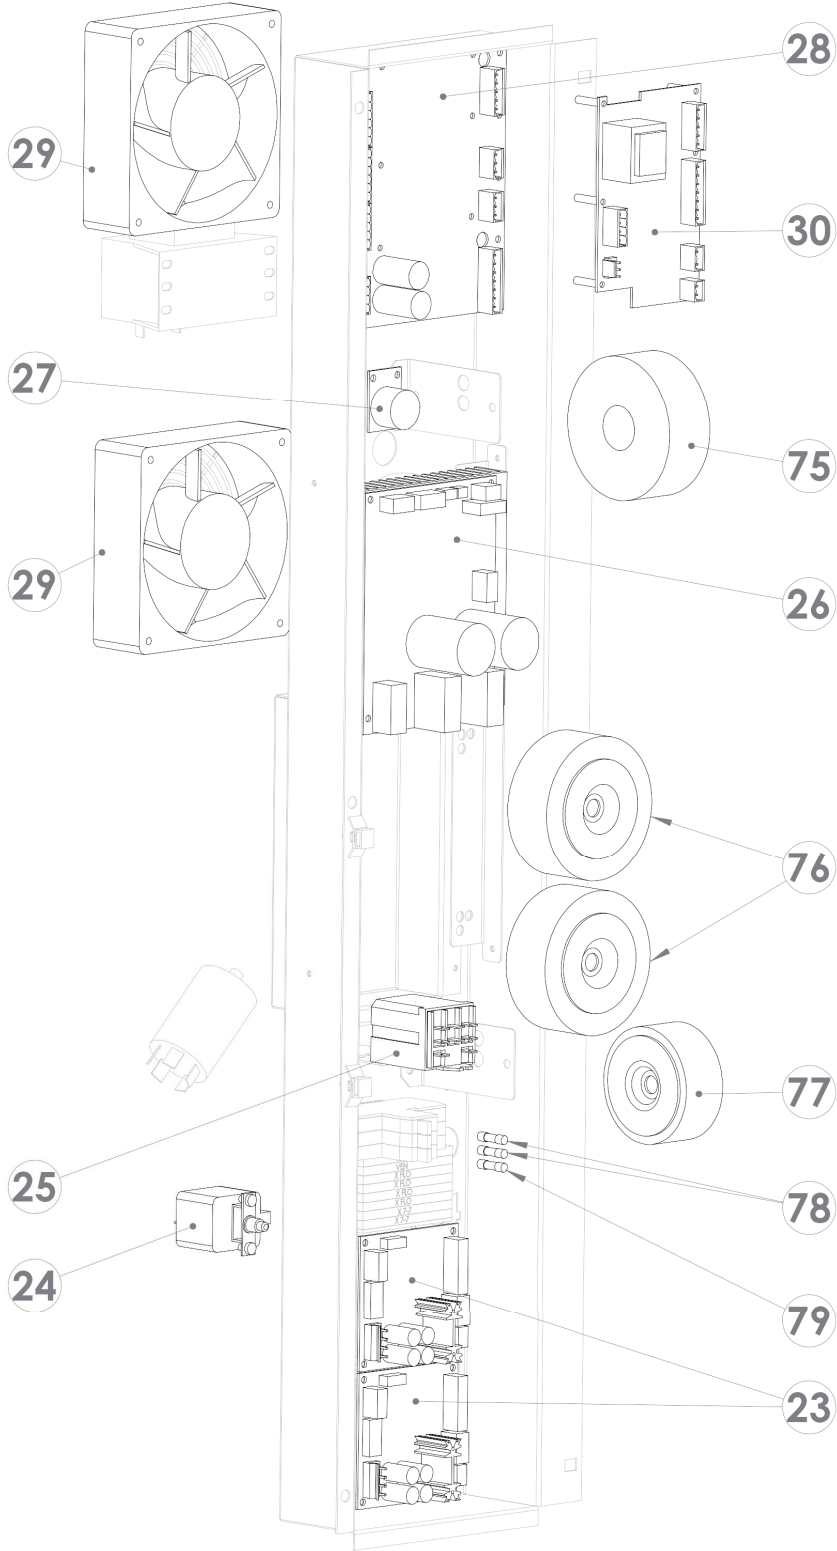

STBD 2021 G
2018_01

STBD 2021 G
2018_01

STBD 2021 G		
Pozice	Kód	Název
1	6034351	Motor 3f 1kW 230V 50Hz
2	7070151	Těsnění klikové hřídele
3	5901110	Ventilátor trouby
4	5114014	Šroub M6x55 pro motor
5	2013133	Šroub M12 pro motor
6	2013134	Podložka motoru
7	6000093	Teplotní senzor
8	7070197R	Černé těsnění trouby
9	2015627	Spodní pant pro dveře
10	2024730	Sítotiskový polyesterový panel
11	2024892	Knoflík
12	6060030	Port USB 2.0
13	6060031	Krytka portu USB
14	2023275	Klika dveří
15	7080051	Zatahovací sprcha
16	2015648	Spodní otočné dveře
17	5900444	Nastavitelná nožička
18	6042080	Elektromagnetický ventil pro hlavní přívod vody
19	6042084	Tryska bojleru
21	6042080	Elektromagnetický ventil pro hlavní přívod vody
22	6042087	Tryska mycího systému
23	6010125	Řídící deska ventilátoru hořáku
24	6010026	Bezpečnostní termostat
25	6041008	Napájecí relé
26	6010131	Invertor motoru
27	6010103	Bzučák
28	6010151	Hlavní deska
29	6033175	Ventilátor
30	6010153	Rozšiřující deska bojleru
31	7020205	Ventil plynu
32	7020217	Zařízení na kontrolu plamenu
32/1	6041095	Transformátor zapalování
33	6033180	Radiální ventilátor pro hořák
34	2021121	Zapalovací svíčka
35	2021122	Detektor plamenu zapalovací svíčky
36	2015582	Grafitové těsnění hořáku
37	6031013	Motor ventilu
42	6010159	Klávesnice
43	6010133	Tlačítko
44	6000120	Sonda jádra
45	6042110	Magnetický senzor