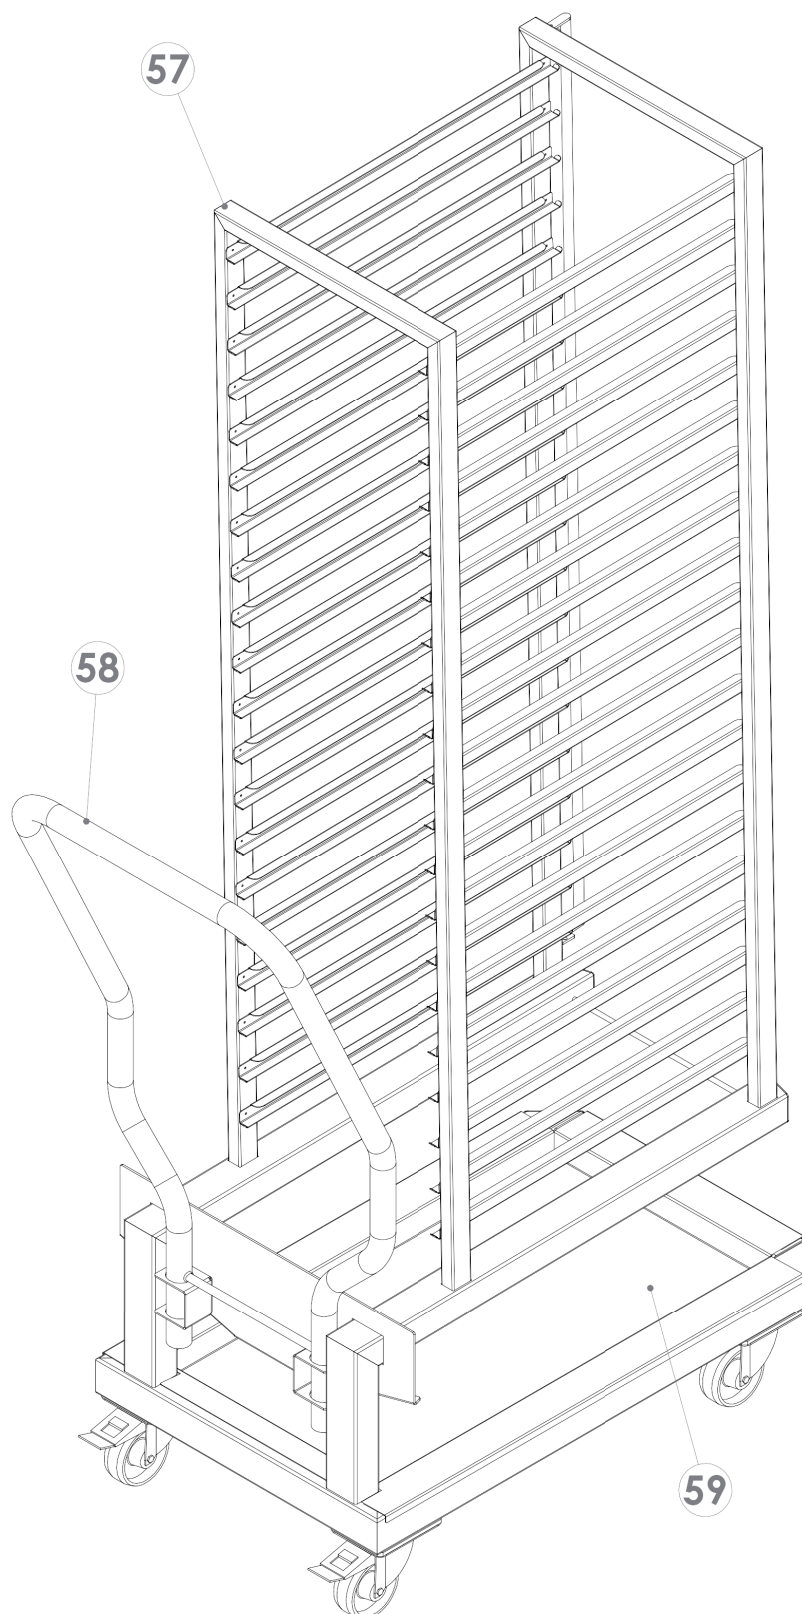

STBD 2021 G
2018_01

STBD 2021 G
2018_01

STBD 2021 G		
Pozice	Kód	Název
1	6034351	Motor 3f 1kW 230V 50Hz
2	7070151	Těsnění klikové hřídele
3	5901110	Ventilátor trouby
4	5114014	Šroub M6x55 pro motor
5	2013133	Šroub M12 pro motor
6	2013134	Podložka motoru
7	6000093	Teplotní senzor
8	7070197R	Černé těsnění trouby
9	2015627	Spodní pant pro dveře
10	2024730	Sítotiskový polyesterový panel
11	2024892	Knoflík
12	6060030	Port USB 2.0
13	6060031	Krytka portu USB
14	2023275	Klika dveří
15	7080051	Zatahovací sprcha
16	2015648	Spodní otočné dveře
17	5900444	Nastavitelná nožička
18	6042080	Elektromagnetický ventil pro hlavní přívod vody
19	6042084	Tryska bojleru
21	6042080	Elektromagnetický ventil pro hlavní přívod vody
22	6042087	Tryska mycího systému
23	6010125	Řídící deska ventilátoru hořáku
24	6010026	Bezpečnostní termostat
25	6041008	Napájecí relé
26	6010131	Invertor motoru
27	6010103	Bzučák
28	6010151	Hlavní deska
29	6033175	Ventilátor
30	6010153	Rozšiřující deska bojleru
31	7020205	Ventil plynu
32	7020217	Zařízení na kontrolu plamenu
32/1	6041095	Transformátor zapalování
33	6033180	Radiální ventilátor pro hořák
34	2021121	Zapalovací svíčka
35	2021122	Detektor plamenu zapalovací svíčky
36	2015582	Grafitové těsnění hořáku
37	6031013	Motor ventilu
42	6010159	Klávesnice
43	6010133	Tlačítko
44	6000120	Sonda jádra
45	6042110	Magnetický senzor